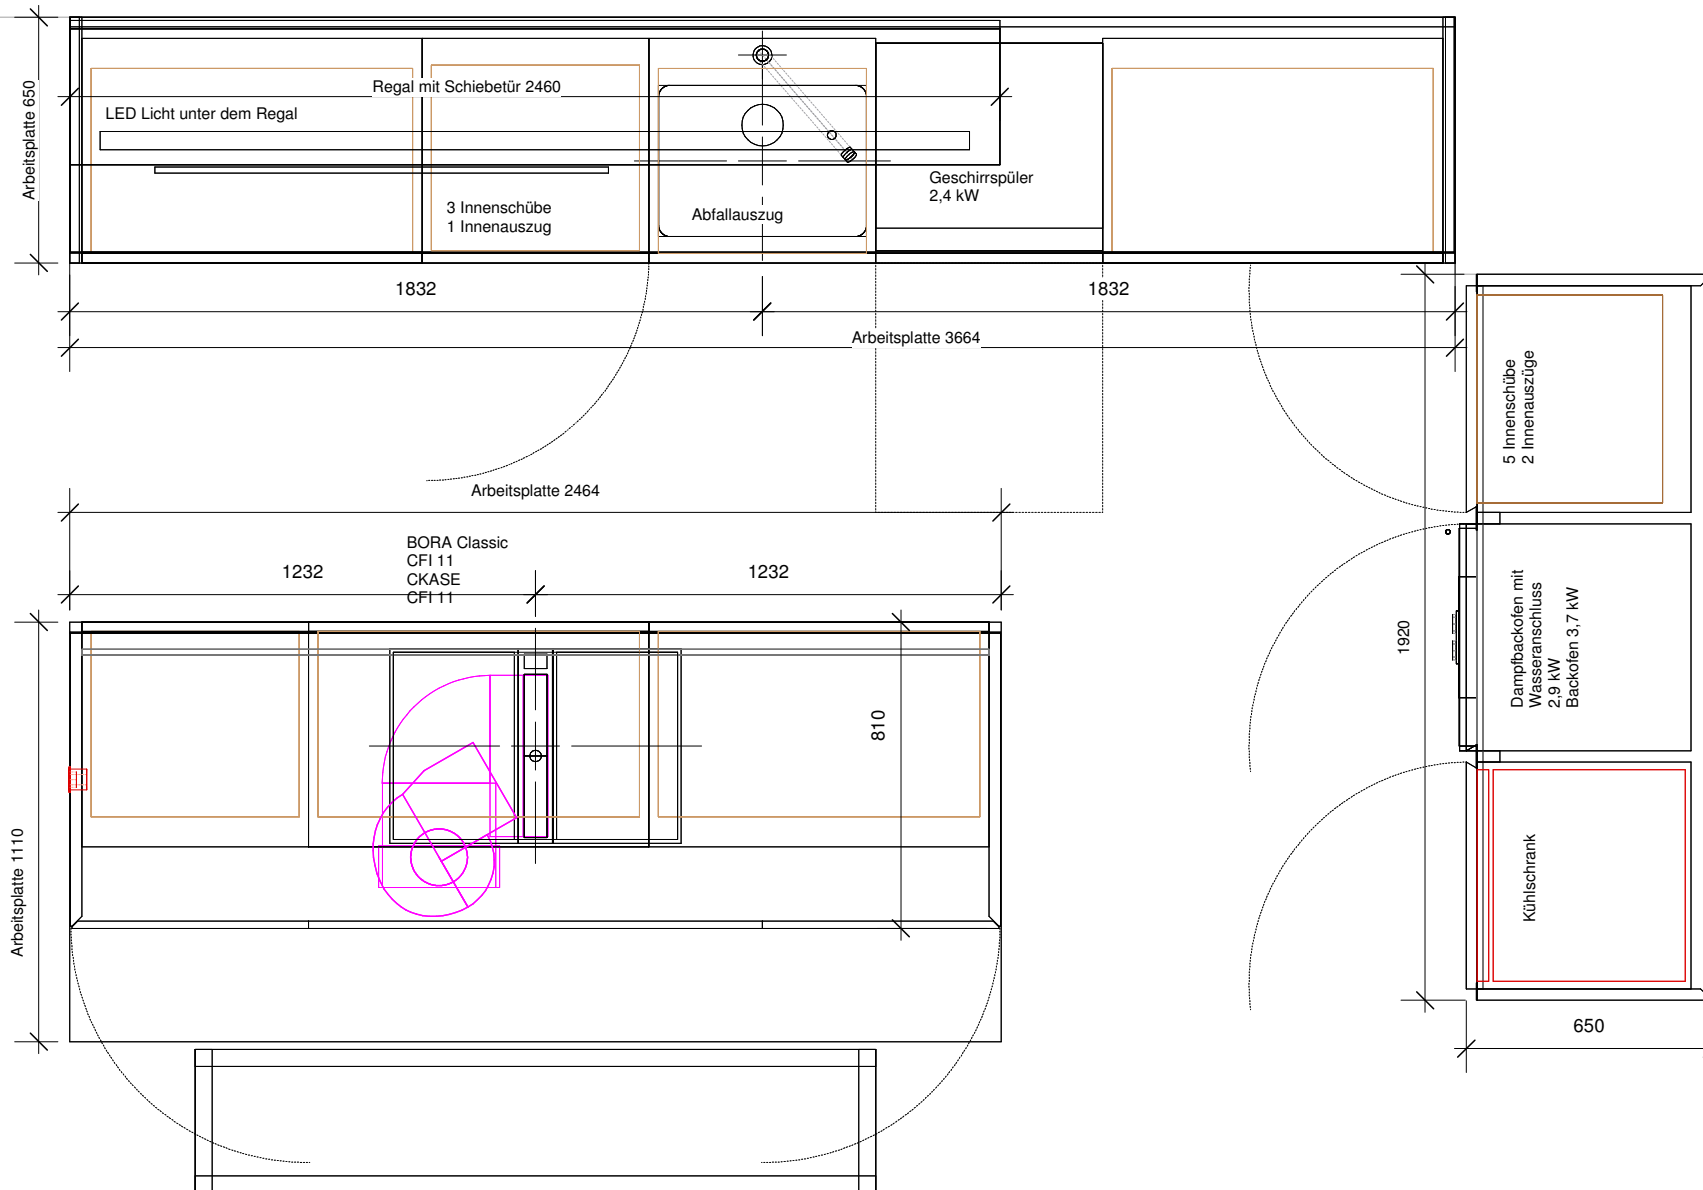

MK 33

Bulthaup b1

Fronten und Wangen Unterschränke
Pigmentlack, matt Alpinweiß

Arbeitsplatte Laminat Alpinweiß

Regal Pigmentlack, matt Alpinweiß

Fronten und Wangen Hochschränke
Pigmentlack, matt Alpinweiß

MK 33
Bulthaup b1