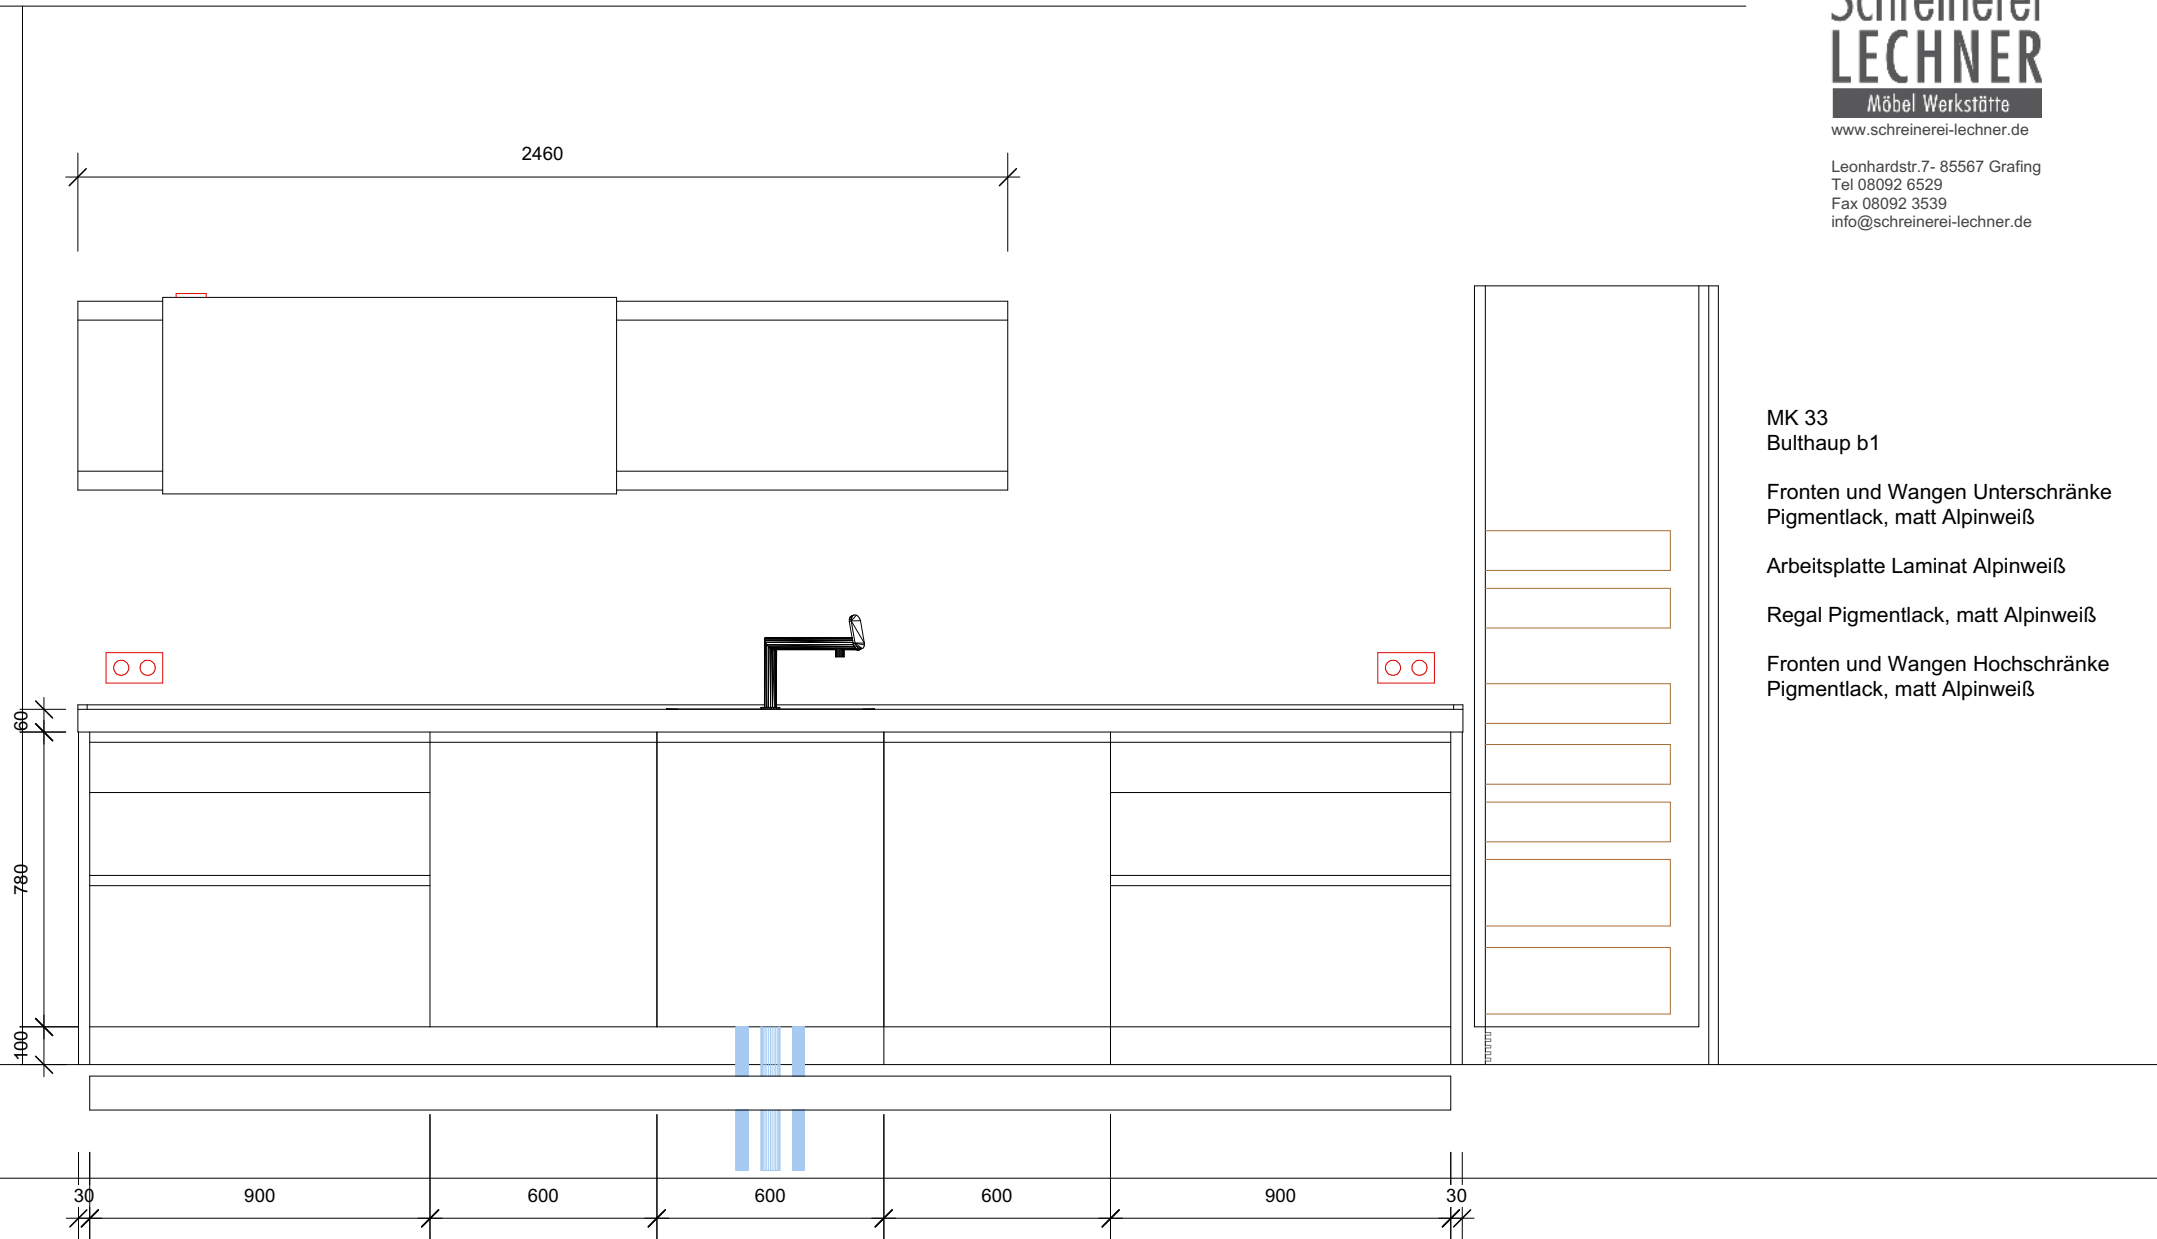

MK 33
Bulthaup b1

Fronten und Wangen Unterschränke
Pigmentlack, matt Alpinweiß

Arbeitsplatte Laminat Alpinweiß

Regal Pigmentlack, matt Alpinweiß

Fronten und Wangen Hochschränke
Pigmentlack, matt Alpinweiß