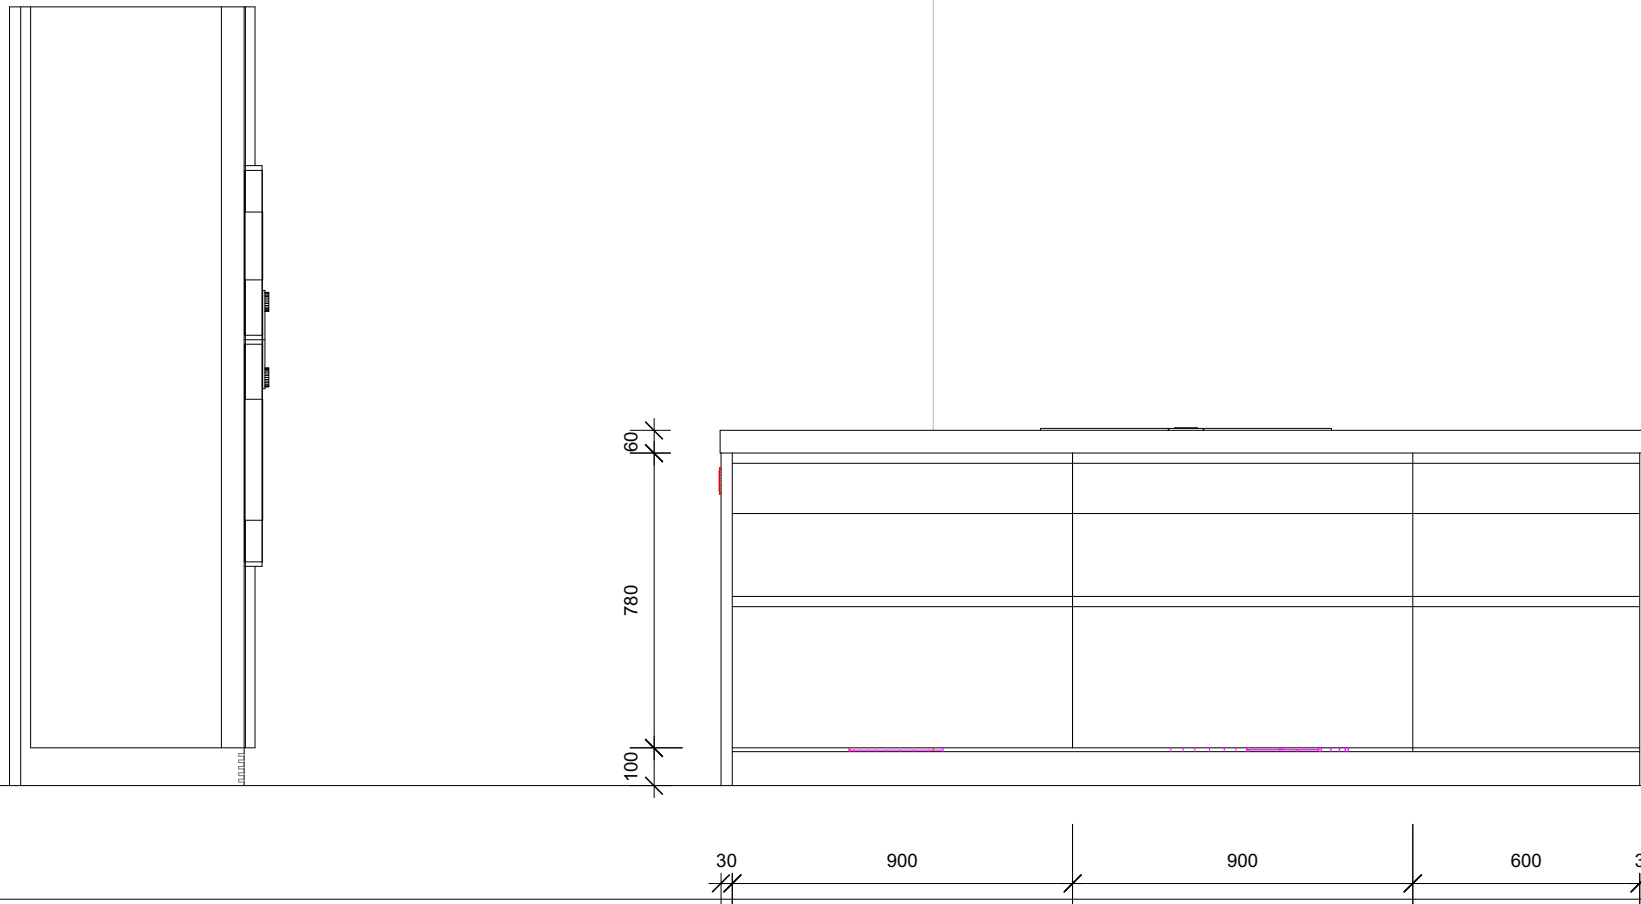

Schreinerei
LECHNER

Möbel Werkstätte

www.schreinerei-lechner.de

Leonhardstr.7 - 85567 Grafing
Tel 08092 6529
Fax 08092 3539
info@schreinerei-lechner.de

MK 33
Bulthaup b1

Ansicht Insel

Fronten und Wangen Unterschränke
Pigmentlack, matt Alpinweiß

Arbeitsplatte Laminat Alpinweiß

Regal Pigmentlack, matt Alpinweiß

Fronten und Wangen Hochschränke
Pigmentlack, matt Alpinweiß

bulthaup