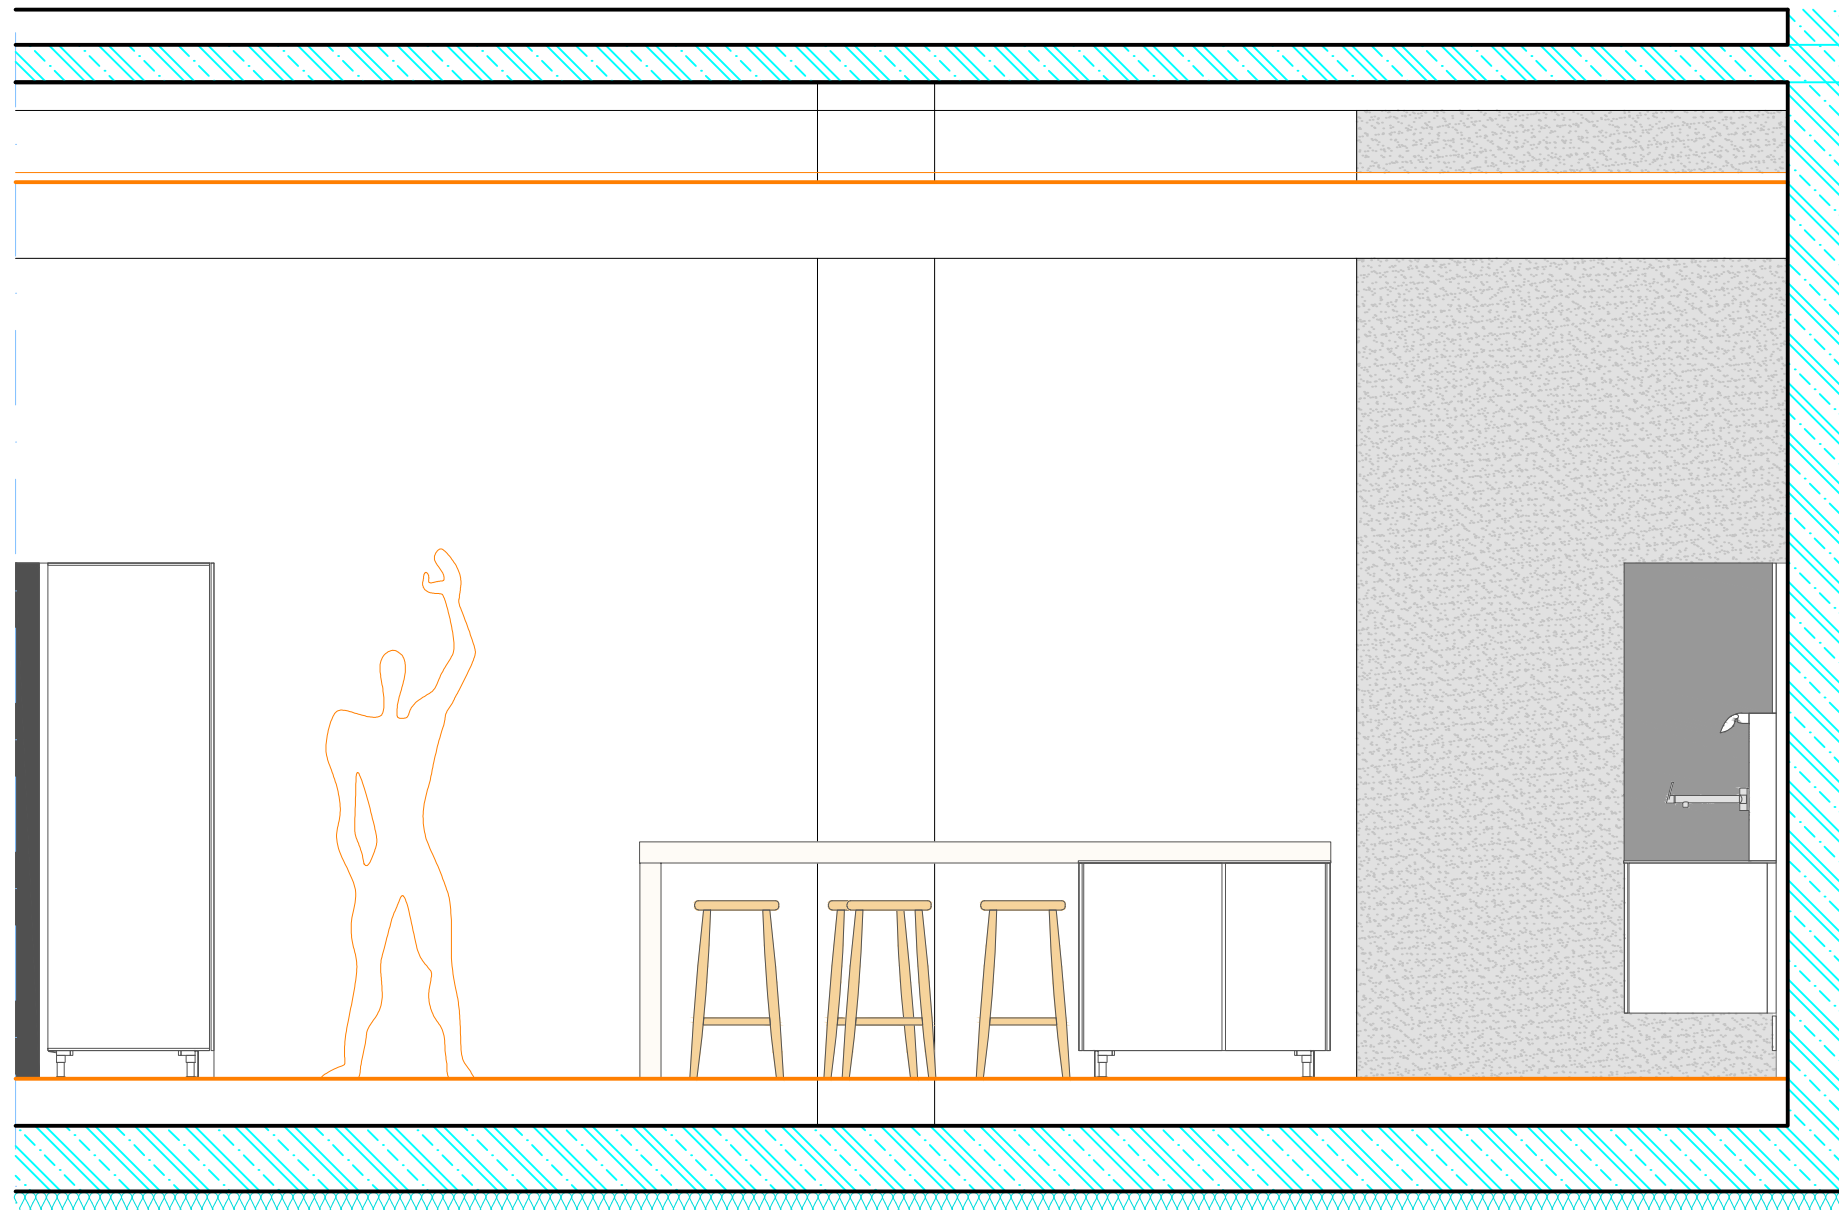

Elevation B