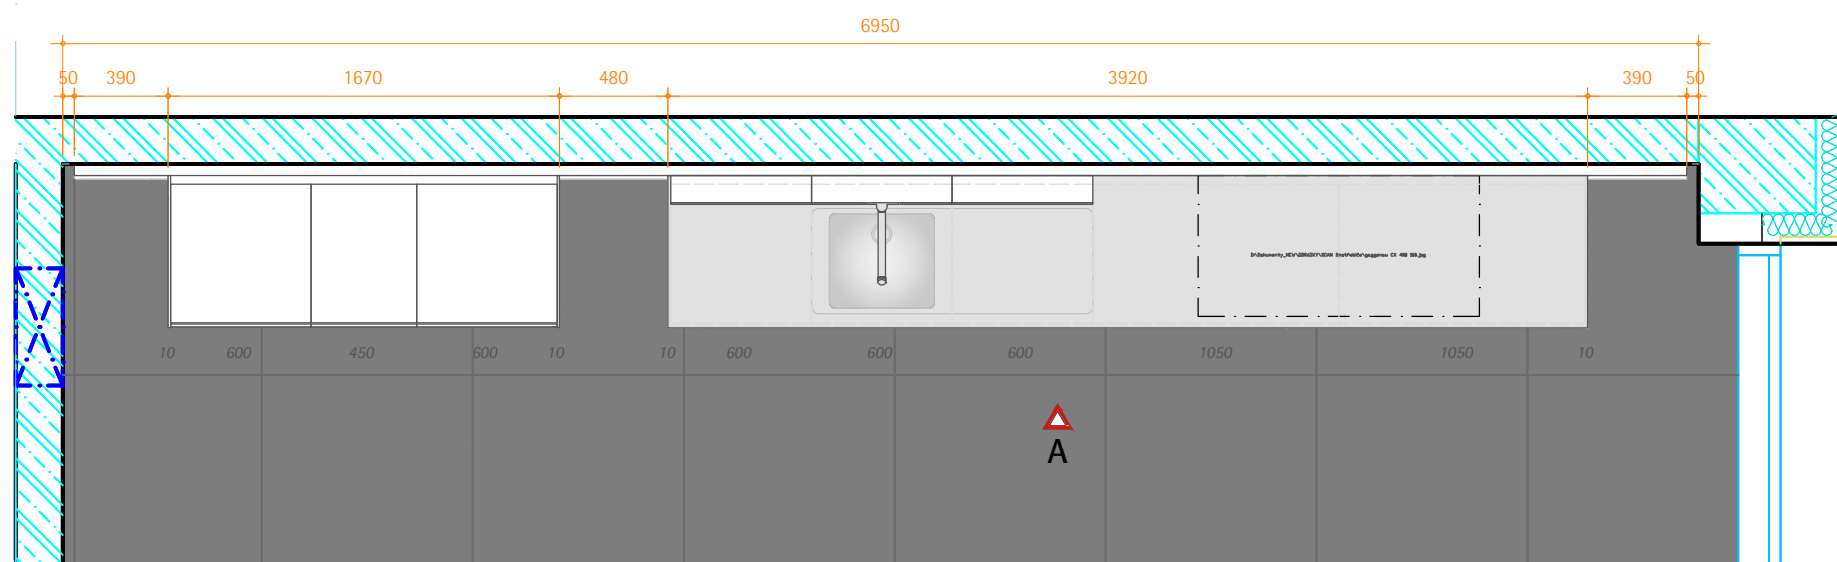

Interior b3s **Walnut solid**

Plinth panel **Stainless steel CN39**

OBJECT 4

ROHAN
new bulthaup showroom
PRAGUE

Elevation A

bulthaup Studio Prague

Ke Kapslovně 3
130 00 Praha 3
Czech Republic
Tel. + 420 271 770 000
studiopraha@bulthaup.cz
jan.prokop@bulthaup.cz