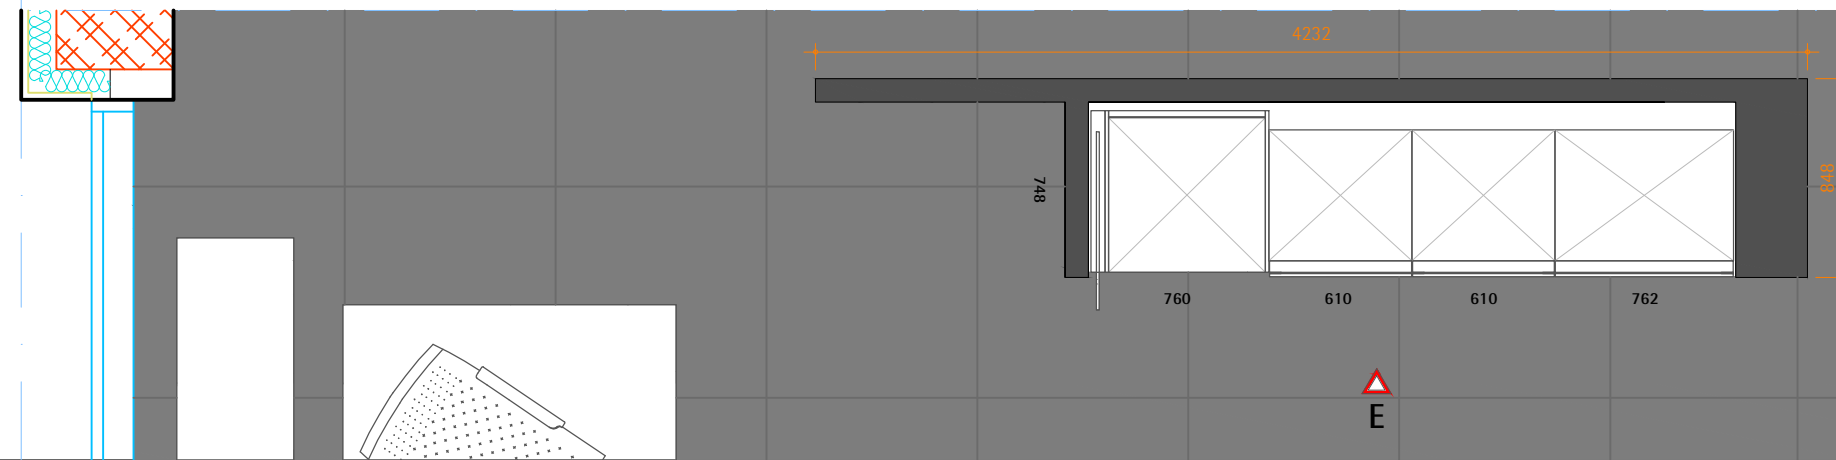

Elevation E

bulthaup Studio Prague

Ke Kapslovně 3
130 00 Praha 3
Czech Republic
Tel. + 420 271 770 000
studiopraha@bulthaup.cz
jan.prokop@bulthaup.cz

MODEL : b3 / 81 + b3 / 83 + b3s

SURFACES TREATMENT

Front **Mat lacquer ML1 88 clay**

Interior b3s **Walnut solid**

Plinth panel **Stainless steel CN39**

OBJECT 4

ROHAN
new bulthaup showroom
PRAGUE

Elevation A

bulthaup Studio Prague

Ke Kapslovně 3
130 00 Praha 3
Czech Republic
Tel. + 420 271 770 000
studiopraha@bulthaup.cz
jan.prokop@bulthaup.cz