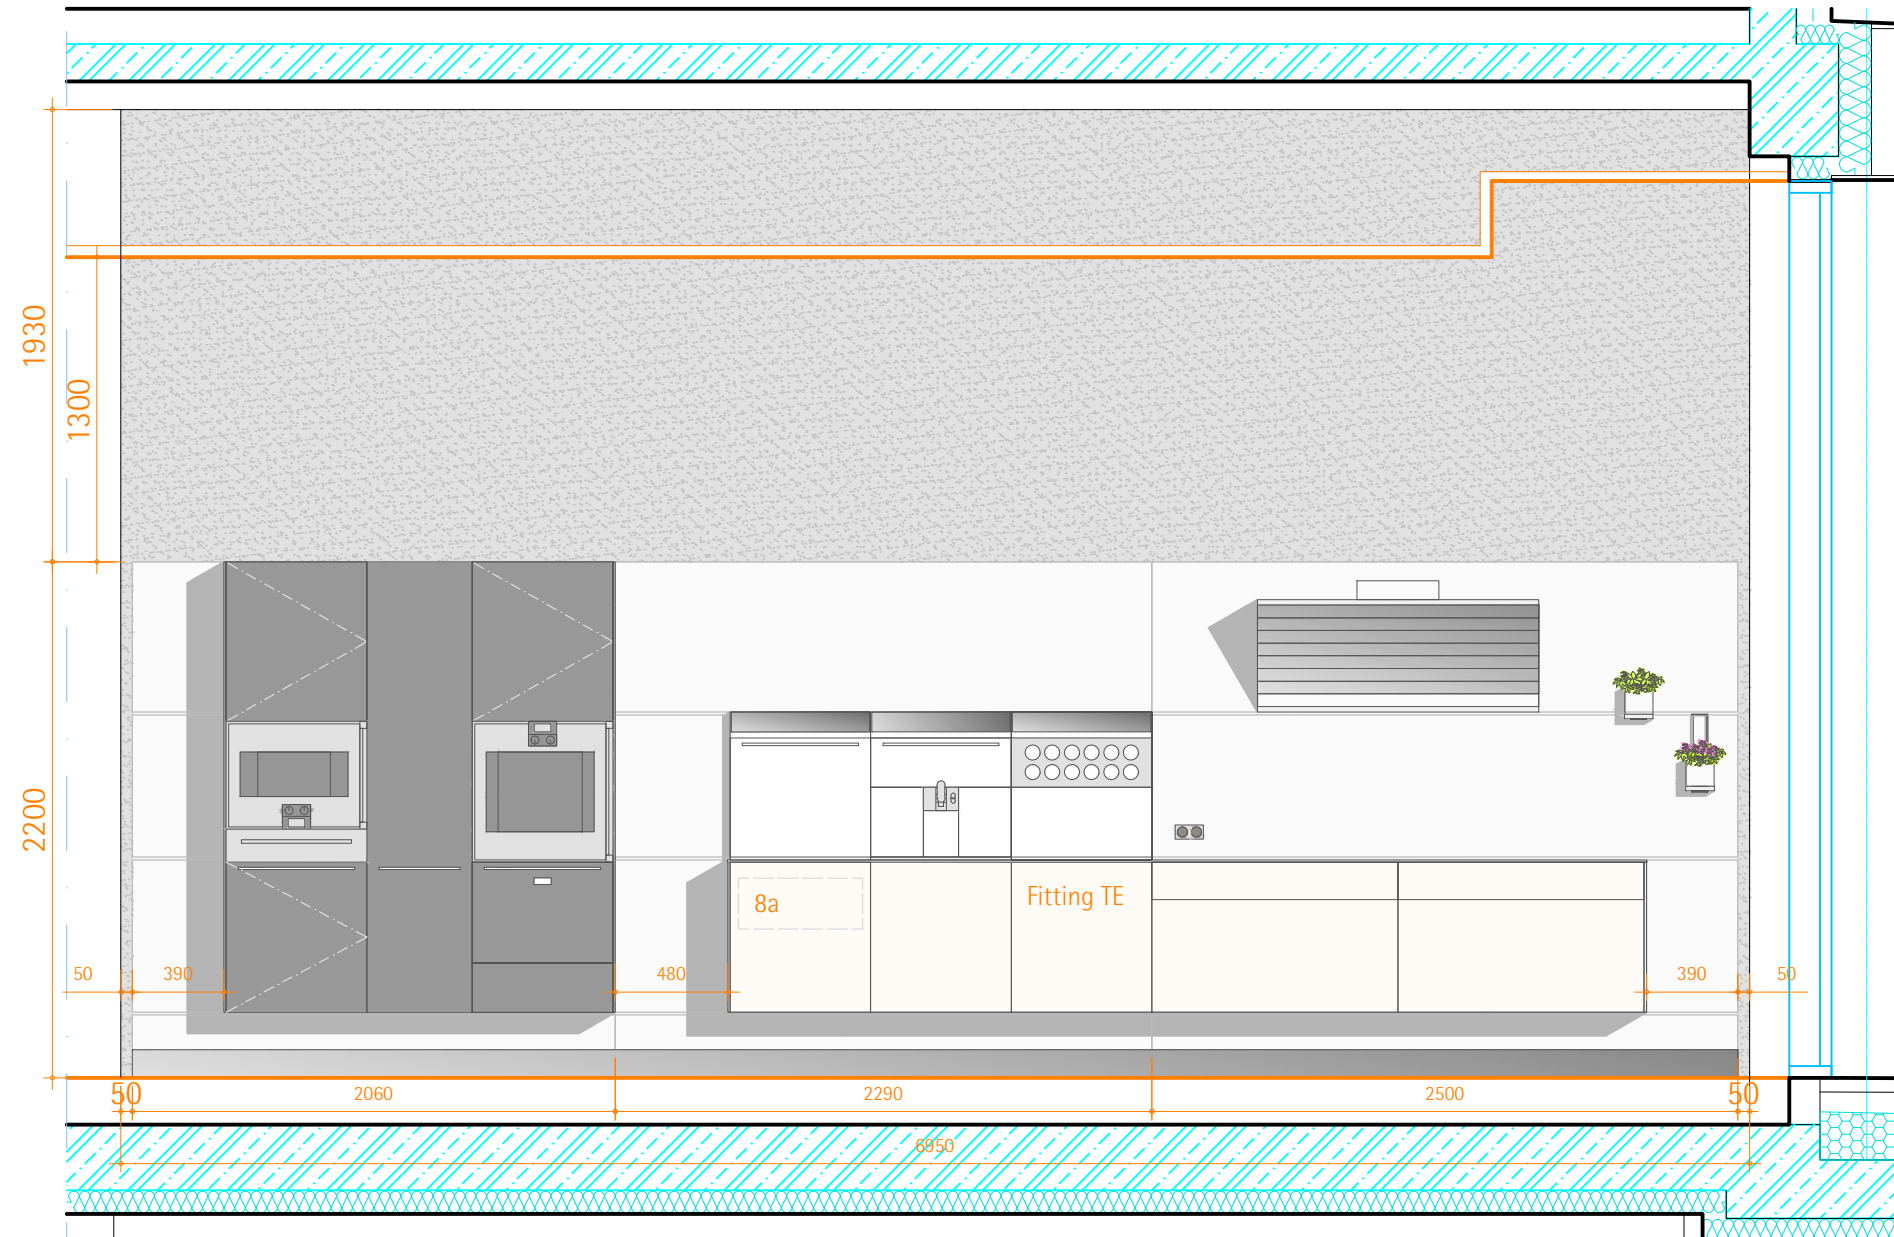

Elevation E

bulthaup Studio Prague

Ke Kapslovně 3
130 00 Praha 3
Czech Republic
Tel. + 420 271 770 000
studiopraha@bulthaup.cz
jan.prokop@bulthaup.cz

MODEL : b3 / 81 + b3 / 83 + b3s

SURFACES TREATMENT

Front **Mat lacquer ML1 88 clay**

Interior b3s **Walnut solid**

Plinth panel **Stainless steel CN39**

OBJECT 4

ROHAN
new bulthaup showroom
PRAGUE

Elevation A

bulthaup Studio Prague

Ke Kapslovně 3
130 00 Praha 3
Czech Republic
Tel. + 420 271 770 000
studiopraha@bulthaup.cz
jan.prokop@bulthaup.cz