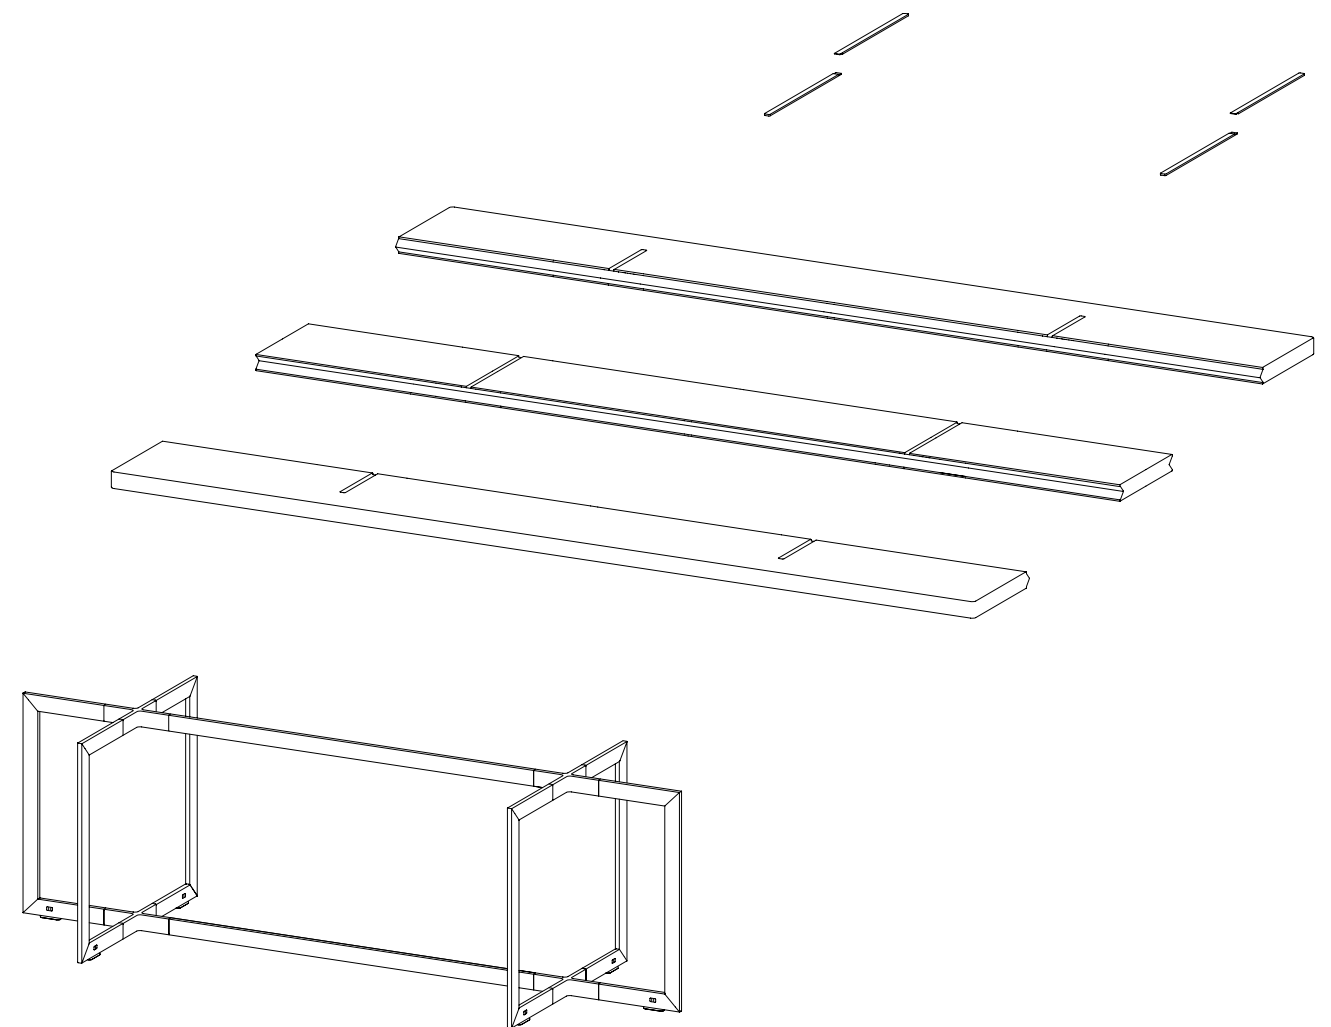

Der Tisch ist Seelenmittelpunkt unseres Lebens und Herzstück der bulthaup b Solitaires. Im emotionalen Zentrum des Raumes schafft er die Bühne für Momente. Der b Solitaire Tisch steht für das Gemeinsame, für die Momente mit Familie und Freunden, die uns ein Leben lang begleiten. Er wird nach traditionellen Handwerkmethoden gebaut. Das massive Eichenholz für die Tischplatte wählen wir gezielt für ein natürliches und in sich harmonisches Gesamtbild aus. Die Tischplatte ruht auf dem Rahmen aus mattschwarzem, tiefeneloxiertem Aluminium. Die beiden schwarzen Spangen in der Tischplatte führen gestalterisch den Aluminiumrahmen fort und verbinden Tischgestell und -platte. In ihrer Funktion dienen sie dem Ausgleich von natürlichen Holzspannungen, optisch überzeugen sie als markanter Blickfang.