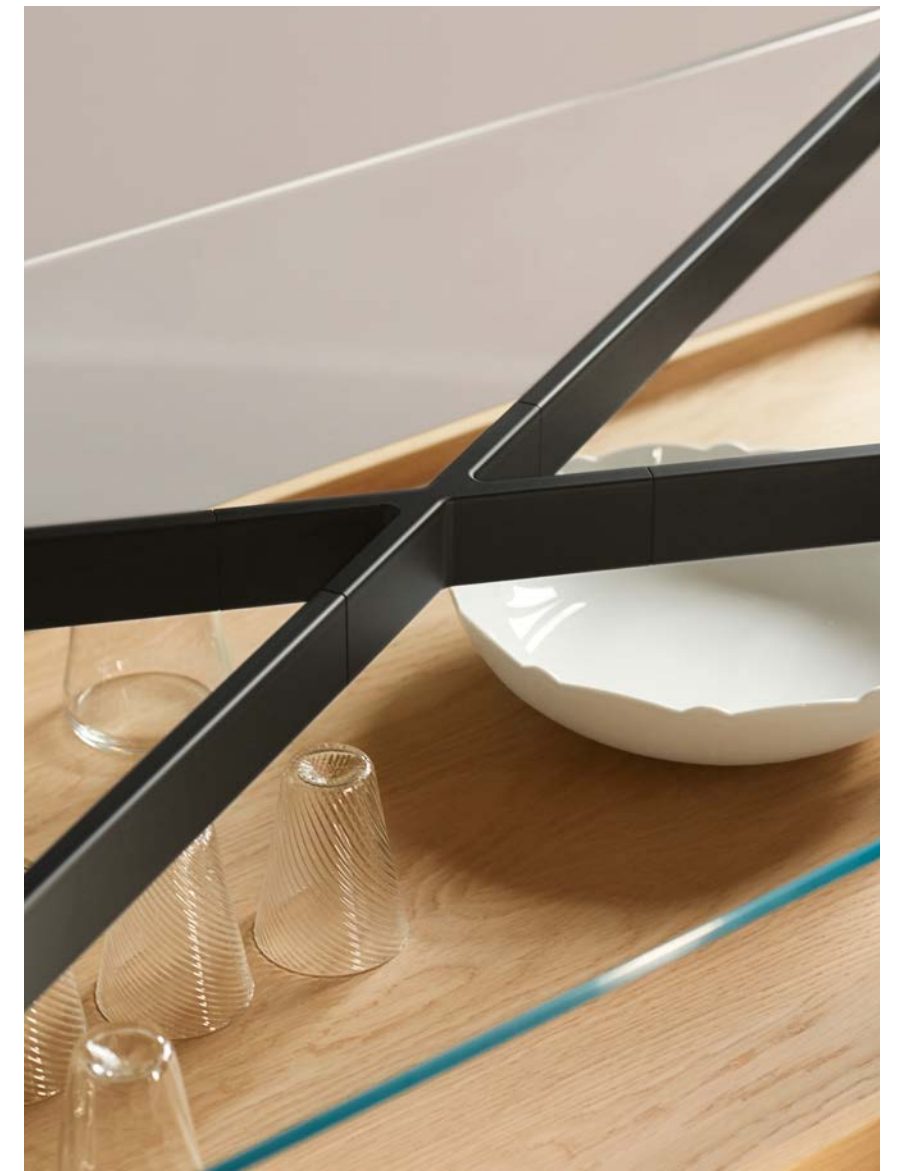

Zeitlose Beständigkeit

Jedes Material hat seine Geschichte. Edelstahl und Gusseisen erzählen eine Geschichte von technischen und funktionalen Ansprüchen. Der emaillierte Gussrost mit seinen robusten wärmebeständigen Stäben garantiert durch sein Gewicht sicheren Stand. Er ist deshalb auch optimal geeignet für den b Solitaire mit Holzauflage. Stahl erzählt vor allem aber auch Ihre ganz persönliche Geschichte. Die gestrahlte Edelstahlauflage mit ihrer satinierten Oberfläche erhält im Laufe der Zeit entsprechend dem Gebrauch eine unverwechselbare Patina. Ein Ausdruck des Lebens, so individuell wie der Mensch.

es geht um
hier und jetzt

bulthaup

Diese Moment
kehrt immer
wieder zurück

Der bulthaupt b Solitaire bietet Ihnen Raum für Veränderung und integriert sich doch als vertrautes Element in Ihren Lebensraum. Er begleitet Sie auf Ihrem Weg und wächst mit Ihnen. Das Herzstück bildet der gekreuzte Rahmen, gefertigt aus Aluminium, erdacht, um den großen und kleinen Ideen des Lebens Platz zu schaffen. Lassen Sie sich von den Momenten und der Leidenschaft des Lebens inspirieren und erschaffen Sie sich Ihren b Solitaire.

Harmonische Basis

Grundlage jeder Konstruktion ist ein solides Fundament. So bildet ein offener, mattschwarzer, tiefeneloxierter Aluminiumrahmen die Basis der bulthaup b Solitaires. Ausgelegt, um sowohl Objekte des täglichen Lebens wie auch wertvolle Momentaufnahmen in schönes Licht zu rücken. Kombiniert mit Auflagen aus kaltgewalztem Edelstahl, transparentem Glas oder massiver Eiche wird Ihr b Solitaire zu einem lebenslangen Begleiter, der seine Gebrauchstauglichkeit auch nach Jahren intensiver Nutzung nicht einbüßt.