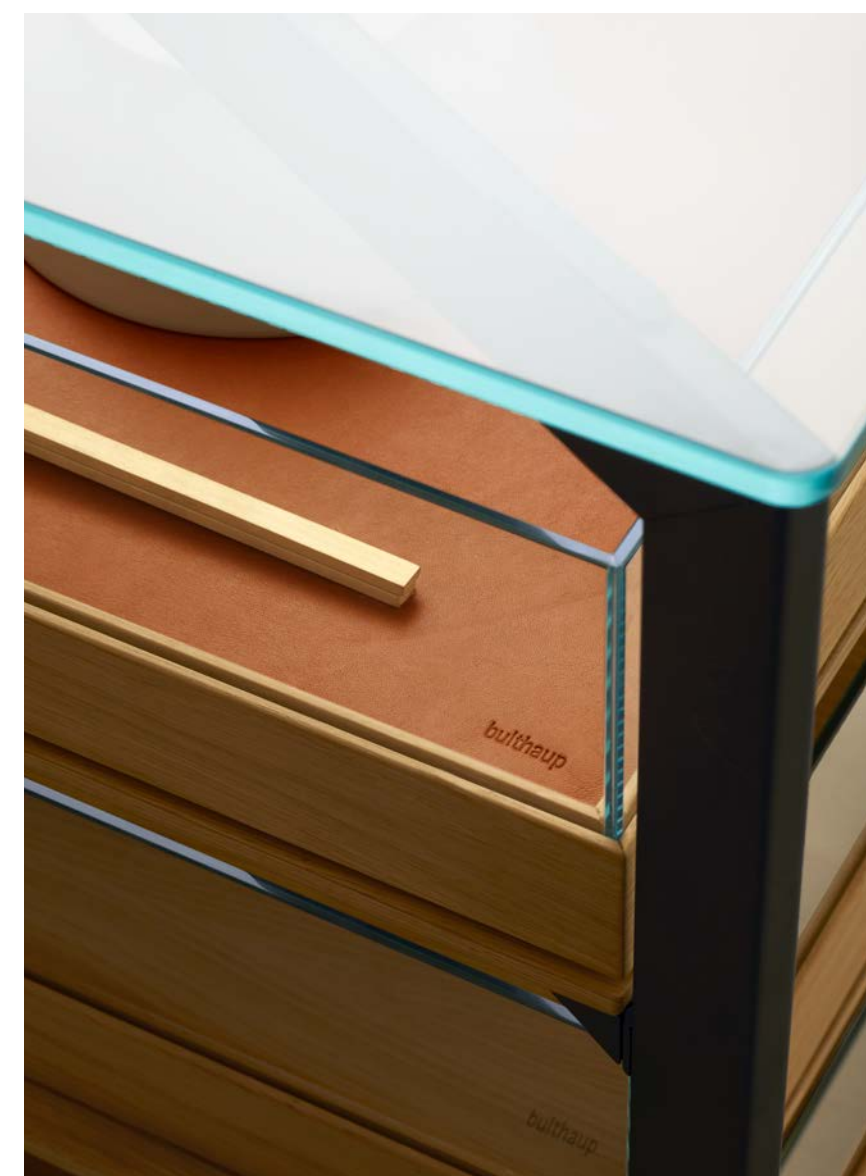

Der Tisch ist Seelenmittelpunkt unseres Lebens und Herzstück der bulthaup b Solitaires. Im emotionalen Zentrum des Raumes schafft er die Bühne für Momente. Der b Solitaire Tisch steht für das Gemeinsame, für die Momente mit Familie und Freunden, die uns ein Leben lang begleiten. Er wird nach traditionellen Handwerkmethoden gebaut. Das massive Eichenholz für die Tischplatte wählen wir gezielt für ein natürliches und in sich harmonisches Gesamtbild aus. Die Tischplatte ruht auf dem Rahmen aus mattschwarzem, tiefeneloxiertem Aluminium. Die beiden schwarzen Spangen in der Tischplatte führen gestalterisch den Aluminiumrahmen fort und verbinden Tischgestell und -platte. In ihrer Funktion dienen sie dem Ausgleich von natürlichen Holzspannungen, optisch überzeugen sie als markanter Blickfang.