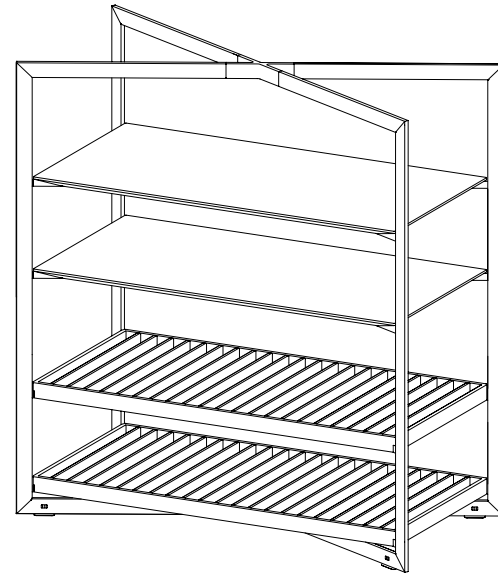

Die Solitaires sind von allen Seiten bedienbar. Durch eine freie Positionierung im Raum überwinden sie Grenzen und erschließen neue Lebensräume. Zugleich fungieren die Solitaires durch ihre leichte und transparente Anmutung raumgliedernd und verbindend. Die puristische und wertige Aura des mattschwarzen Aluminiums ermöglicht Ihnen, die Solitaires perfekt mit vorhandenen Möbeln zu kombinieren. Was entsteht, ist die Freiheit zur individuellen Gestaltung Ihrer Lebenswelt.