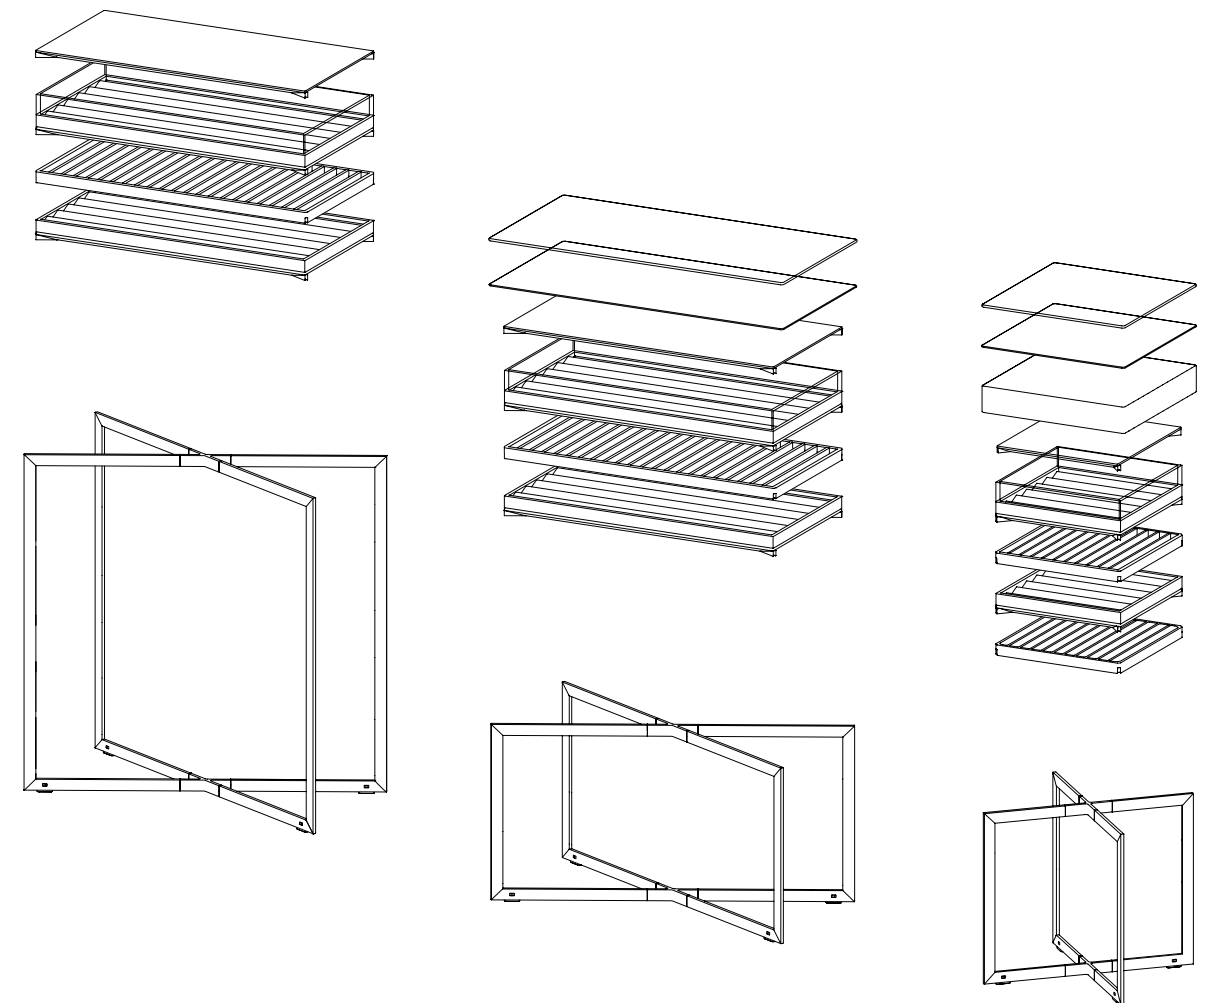

Harmonische Basis

Grundlage jeder Konstruktion ist ein solides Fundament. So bildet ein offener, mattschwarzer, tiefeneloxierter Aluminiumrahmen die Basis der bulthaup b Solitaires. Ausgelegt, um sowohl Objekte des täglichen Lebens wie auch wertvolle Momentaufnahmen in schönes Licht zu rücken. Kombiniert mit Auflagen aus kaltgewalztem Edelstahl, transparentem Glas oder massiver Eiche wird Ihr b Solitaire zu einem lebenslangen Begleiter, der seine Gebrauchstauglichkeit auch nach Jahren intensiver Nutzung nicht einbüßt.

Der Aluminiumrahmen bildet die Plattform für eine große Auswahl an Ausstattungsmöglichkeiten. Damit lässt sich der bulthaup Solitaire individuell konfigurieren. Zu den Ausstattungen gehören Auflagen aus Eiche Massivholz, Edelstahl und Glas. Tablare, Auszugstablare mit und ohne Glasaufsatz und Roste aus Eiche und anthrazitfarbigem, emailliertem Gussstahl sowie perfekt verarbeitete Einlagen in Rindleder und Prismen in Holz bieten Ihnen eine Vielzahl von Funktions- und Gestaltungsmöglichkeiten.