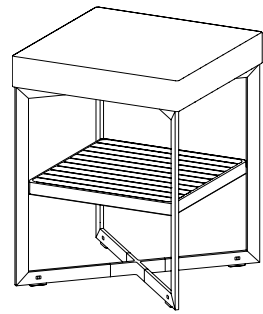

Die Solitaires sind von allen Seiten bedienbar. Durch eine freie Positionierung im Raum überwinden sie Grenzen und erschließen neue Lebensräume. Zugleich fungieren die Solitaires durch ihre leichte und transparente Anmutung raumgliedernd und verbindend. Die puristische und wertige Aura des mattschwarzen Aluminiums ermöglicht Ihnen, die Solitaires perfekt mit vorhandenen Möbeln zu kombinieren. Was entsteht, ist die Freiheit zur individuellen Gestaltung Ihrer Lebenswelt.