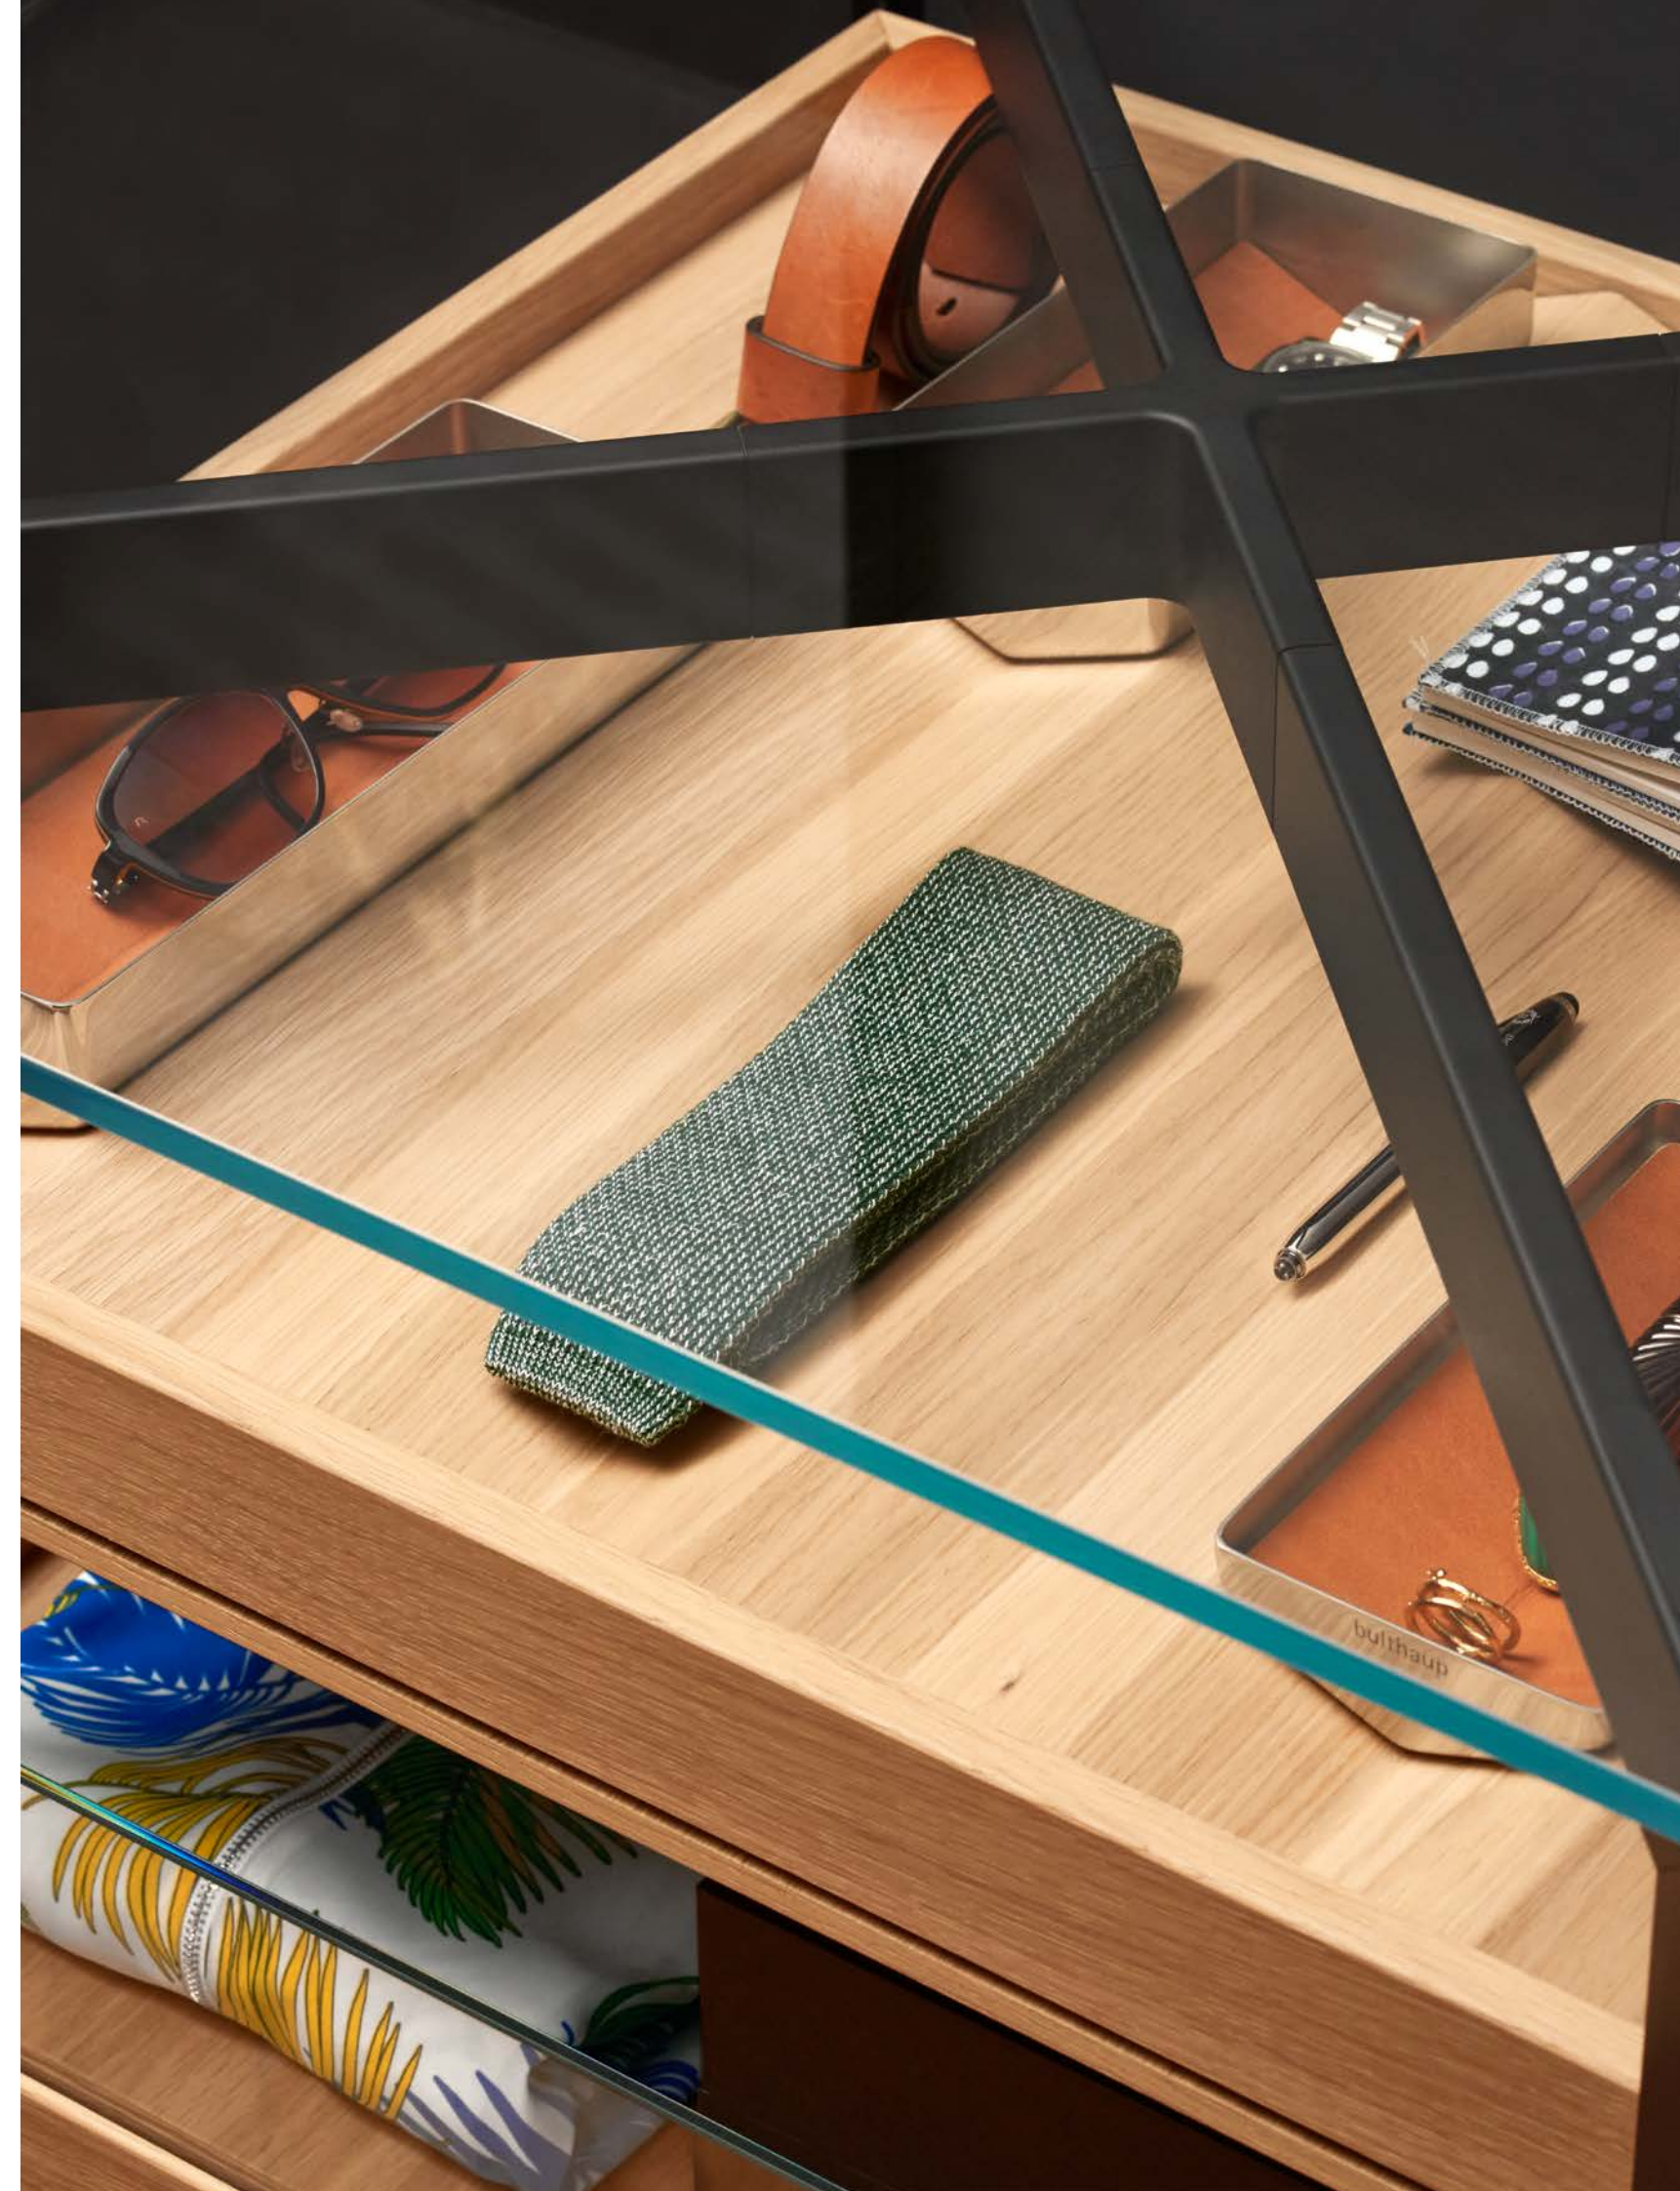

Transparente Eleganz

Glas zeigt, ohne zu verstecken, Glas schützt, ohne herzugeben. Die Kombination aus höchster Transparenz und robuster Eleganz macht Glas zu einem wertvollen Bestandteil Ihres bulthaup b Solitaires. Gleich einem Edelstein schimmert das mit höchster Präzision verarbeitete und polierte Glas im Licht und gibt dem Raum einen dezenten Glanz. Zeigen Sie Gesammeltes oder täglich Notwendiges und lassen Sie Ihren bulthaup b Solitaire die Geschichten erzählen, die Sie erzählt haben wollen.