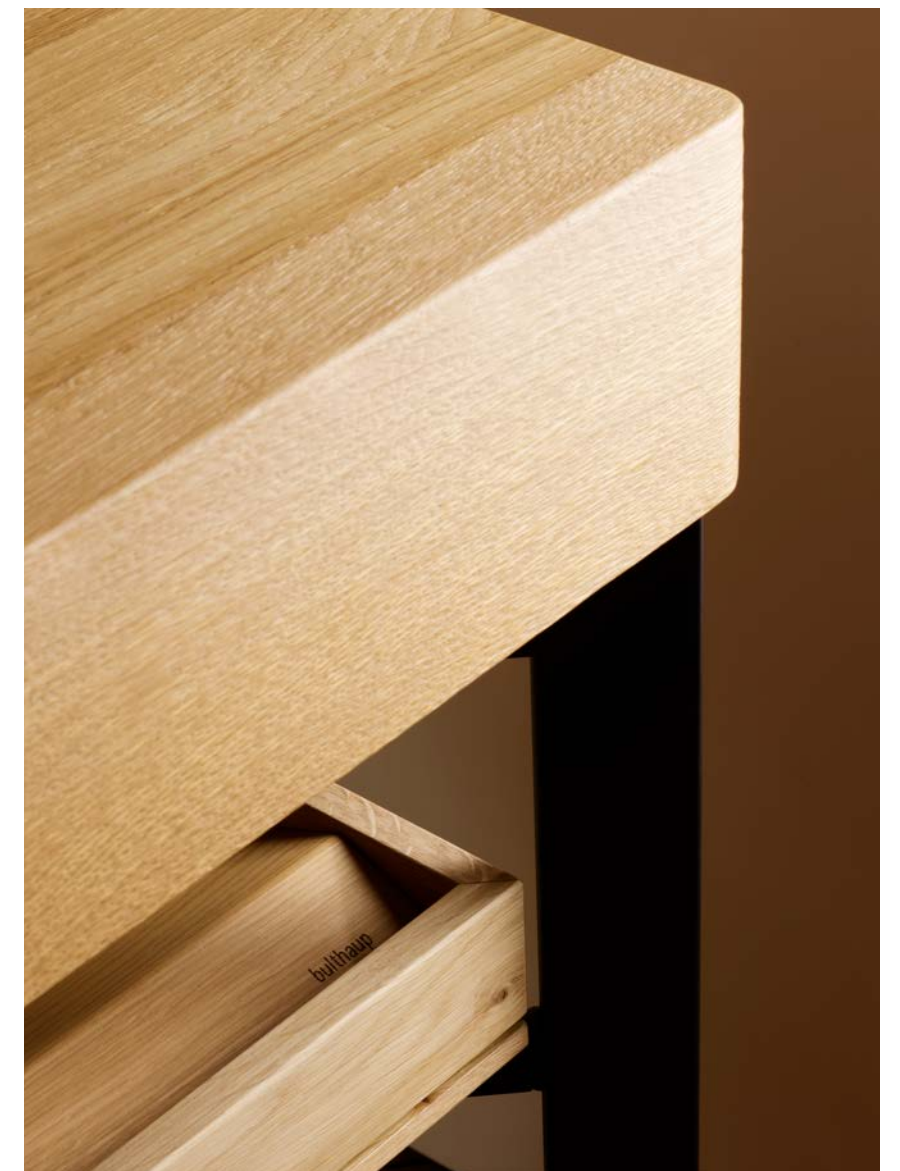

Zeitlose Beständigkeit

Jedes Material hat seine Geschichte. Edelstahl und Gusseisen erzählen eine Geschichte von technischen und funktionalen Ansprüchen. Der emaillierte Gussrost mit seinen robusten wärmebeständigen Stäben garantiert durch sein Gewicht sicheren Stand. Er ist deshalb auch optimal geeignet für den b Solitaire mit Holzauflage. Stahl erzählt vor allem aber auch Ihre ganz persönliche Geschichte. Die gestrahlte Edelstahlauflage mit ihrer satinierten Oberfläche erhält im Laufe der Zeit entsprechend dem Gebrauch eine unverwechselbare Patina. Ein Ausdruck des Lebens, so individuell wie der Mensch.

es geht um
hier und jetzt

bulthaup

Diese Moment
kehrt immer
wieder zurück

Der bulthaupt b Solitaire bietet Ihnen Raum für Veränderung und integriert sich doch als vertrautes Element in Ihren Lebensraum. Er begleitet Sie auf Ihrem Weg und wächst mit Ihnen. Das Herzstück bildet der gekreuzte Rahmen, gefertigt aus Aluminium, erdacht, um den großen und kleinen Ideen des Lebens Platz zu schaffen. Lassen Sie sich von den Momenten und der Leidenschaft des Lebens inspirieren und erschaffen Sie sich Ihren b Solitaire.

Harmonische Basis

Grundlage jeder Konstruktion ist ein solides Fundament. So bildet ein offener, mattschwarzer, tiefeneloxierter Aluminiumrahmen die Basis der bulthaup b Solitaires. Ausgelegt, um sowohl Objekte des täglichen Lebens wie auch wertvolle Momentaufnahmen in schönes Licht zu rücken. Kombiniert mit Auflagen aus kaltgewalztem Edelstahl, transparentem Glas oder massiver Eiche wird Ihr b Solitaire zu einem lebenslangen Begleiter, der seine Gebrauchstauglichkeit auch nach Jahren intensiver Nutzung nicht einbüßt.