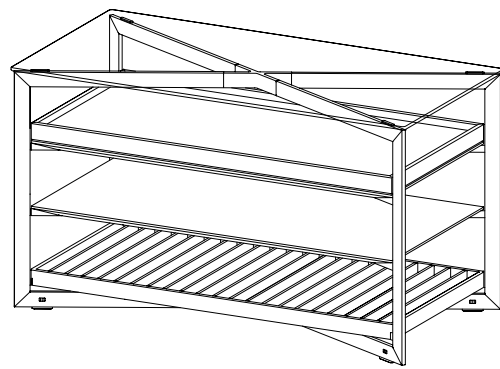

Die Solitaires sind von allen Seiten bedienbar. Durch eine freie Positionierung im Raum überwinden sie Grenzen und erschließen neue Lebensräume. Zugleich fungieren die Solitaires durch ihre leichte und transparente Anmutung raumgliedernd und verbindend. Die puristische und wertige Aura des mattschwarzen Aluminiums ermöglicht Ihnen, die Solitaires perfekt mit vorhandenen Möbeln zu kombinieren. Was entsteht, ist die Freiheit zur individuellen Gestaltung Ihrer Lebenswelt.