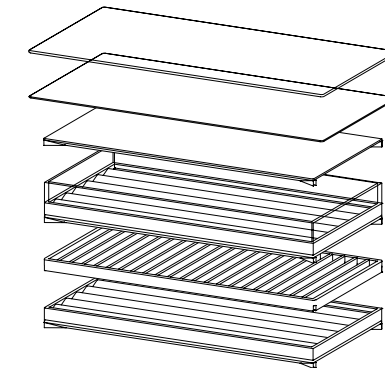

El bastidor de aluminio es una plataforma que puede equiparse con una variedad de elementos para configurar individualmente su bulthaup b Solitaire. Los equipamientos incluyen superficies de roble macizo, acero inoxidable y vidrio. Los estantes, las bases extraíbles con y sin recubrimiento de vidrio, las rejillas de roble o de acero inoxidable esmaltado en color antracita, las bases de piel de vaca con un acabado perfecto y los prismas de madera garantizan una gran variedad de funciones y configuraciones posibles.