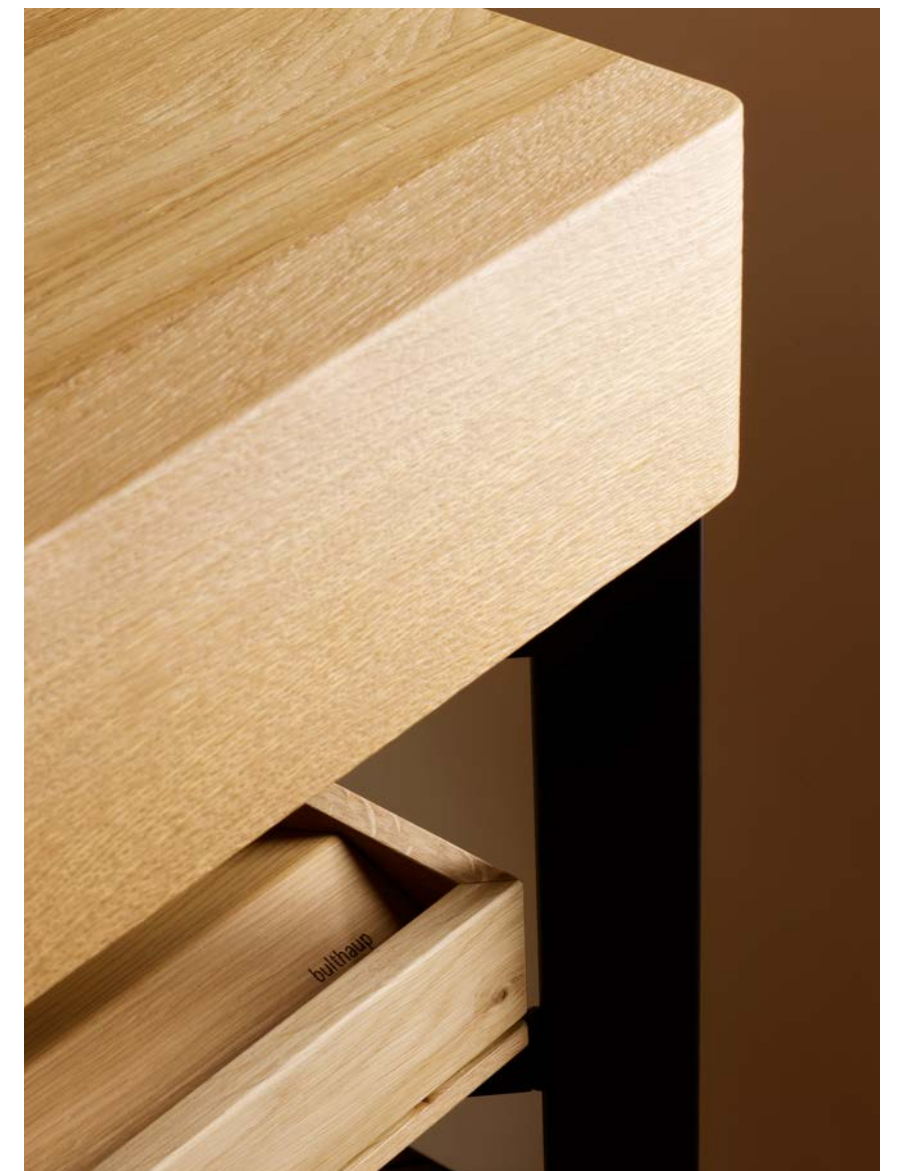

Resistencia intemporal

Cada material tiene su propia historia. El acero inoxidable y el hierro fundido narran una historia de exigencias técnicas y funcionales. La rejilla de hierro fundido esmaltado, con sus barras robustas y resistentes al calor, garantiza una base firme gracias a su solidez, que se adapta perfectamente al b Solitaire con su superficie de madera. También, y sobre todo, el acero relata su historia particular. Con el uso y el paso del tiempo, la superficie satinada de acero inoxidable granulada va adquiriendo una pátina inconfundible. Es una expresión de la vida, tan individual como la de las personas.