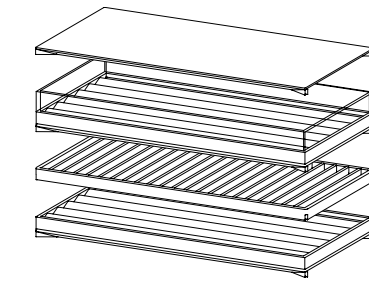

El bastidor de aluminio es una plataforma que puede equiparse con una variedad de elementos para configurar individualmente su bulthaup b Solitaire. Los equipamientos incluyen superficies de roble macizo, acero inoxidable y vidrio. Los estantes, las bases extraíbles con y sin recubrimiento de vidrio, las rejillas de roble o de acero inoxidable esmaltado en color antracita, las bases de piel de vaca con un acabado perfecto y los prismas de madera garantizan una gran variedad de funciones y configuraciones posibles.