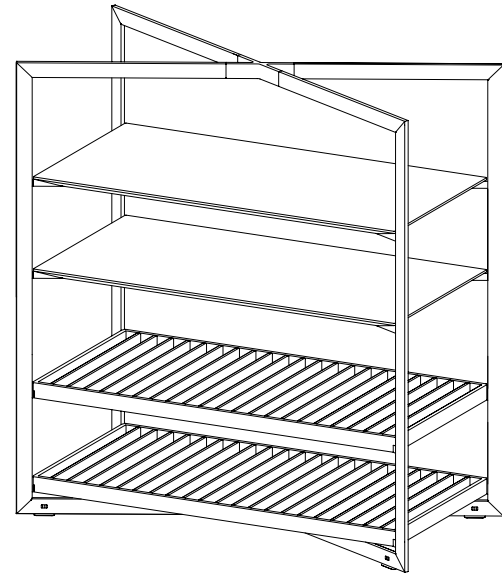

Los bulthaup b Solitaires pueden utilizarse desde sus 4 costados. Gracias a su libre disposición en el espacio, los b Solitaires trascienden los límites y se abren a nuevos espacios vitales. Al mismo tiempo, con su apariencia ligera y transparente sirven de elemento conector y unificador de ambientes. El aura sobria del aluminio negro mate le permite combinar perfectamente los b Solitaires con los muebles existentes. El resultado es la libertad para configurar individualmente su mundo personal.