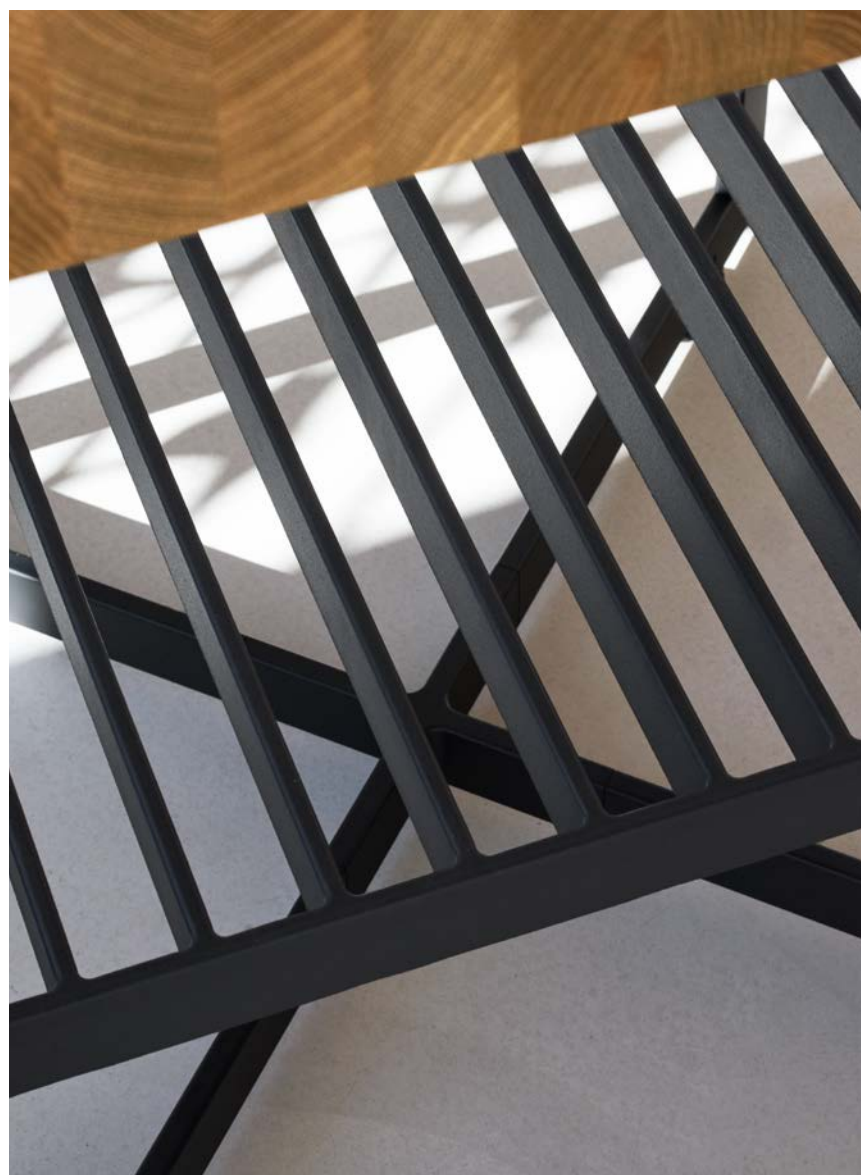

Resistencia intemporal

Cada material tiene su propia historia. El acero inoxidable y el hierro fundido narran una historia de exigencias técnicas y funcionales. La rejilla de hierro fundido esmaltado, con sus barras robustas y resistentes al calor, garantiza una base firme gracias a su solidez, que se adapta perfectamente al b Solitaire con su superficie de madera. También, y sobre todo, el acero relata su historia particular. Con el uso y el paso del tiempo, la superficie satinada de acero inoxidable granulada va adquiriendo una pátina inconfundible. Es una expresión de la vida, tan individual como la de las personas.

trata de
aquí y ahora

bulthaup

Algo que vuelve
una y otra vez

bulthaup b Solitaire se incorpora a su espacio vital como elemento familiar, pero al mismo tiempo abierto a los cambios. Le acompaña en su devenir y crece con usted. La pieza central es un bastidor cruzado de aluminio, concebido para albergar sus grandes y pequeñas ideas de la vida. Déjese inspirar por los momentos y la pasión de la vida y cree su propio b Solitaire.

Base armónica

Cualquier construcción necesita de unos cimientos sólidos. Un bastidor abierto de aluminio anodizado en color negro mate constituye la base de los bulthaup b Solitaires. Diseñado para presentar a los verdaderos protagonistas, los objetos cotidianos y los instantes valiosos de la vida, y combinado con superficies de acero inoxidable laminado en frío, vidrio transparente o roble macizo, su b Solitaire se convierte en un acompañante para toda la vida que sigue manteniendo sus cualidades después de años de intenso uso.