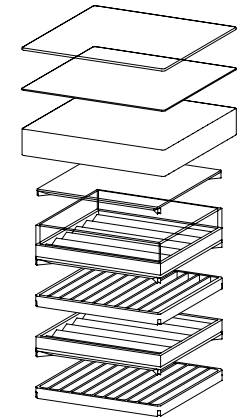

El bastidor de aluminio es una plataforma que puede equiparse con una variedad de elementos para configurar individualmente su bulthaup b Solitaire. Los equipamientos incluyen superficies de roble macizo, acero inoxidable y vidrio. Los estantes, las bases extraíbles con y sin recubrimiento de vidrio, las rejillas de roble o de acero inoxidable esmaltado en color antracita, las bases de piel de vaca con un acabado perfecto y los prismas de madera garantizan una gran variedad de funciones y configuraciones posibles.