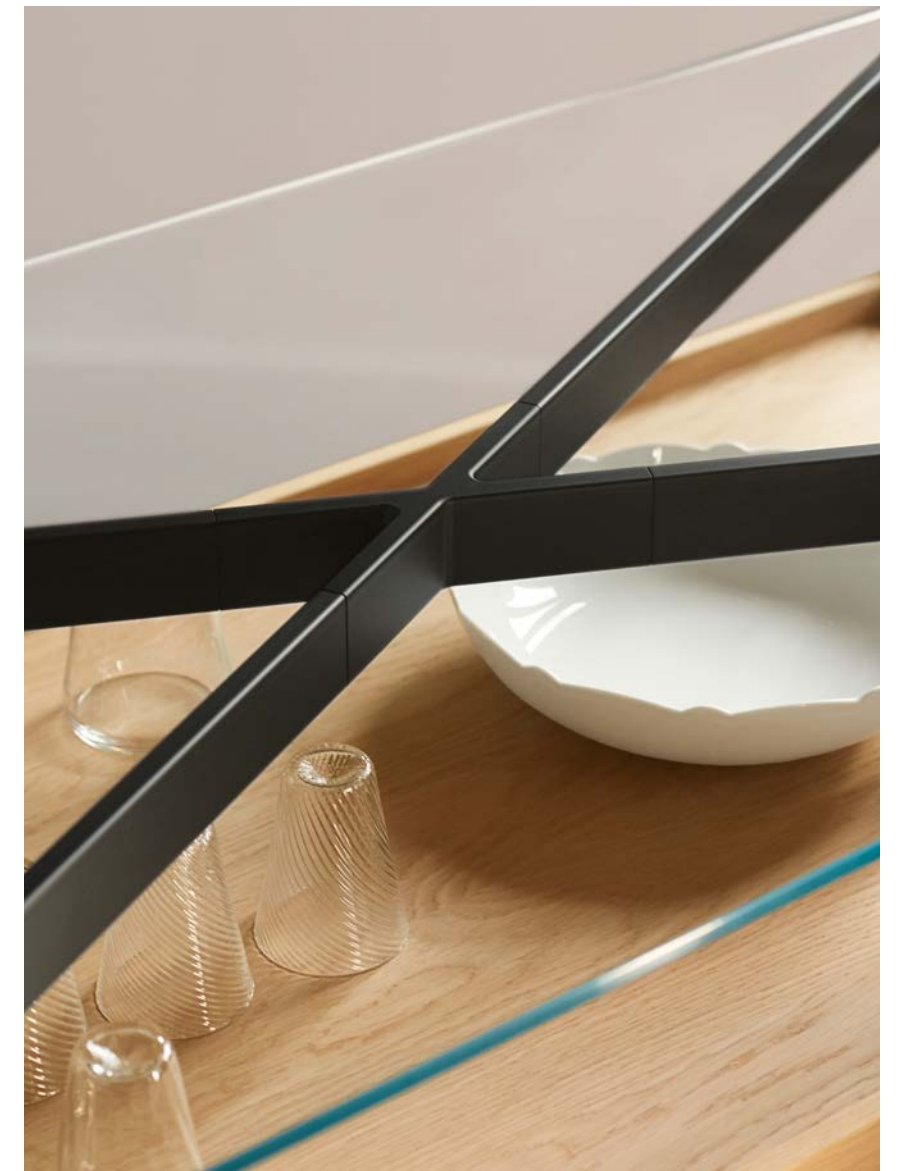

Resistencia intemporal

Cada material tiene su propia historia. El acero inoxidable y el hierro fundido narran una historia de exigencias técnicas y funcionales. La rejilla de hierro fundido esmaltado, con sus barras robustas y resistentes al calor, garantiza una base firme gracias a su solidez, que se adapta perfectamente al b Solitaire con su superficie de madera. También, y sobre todo, el acero relata su historia particular. Con el uso y el paso del tiempo, la superficie satinada de acero inoxidable granulada va adquiriendo una pátina inconfundible. Es una expresión de la vida, tan individual como la de las personas.

trata de
aquí y ahora

bulthaup

Algo que vuelve
una y otra vez

bulthaup b Solitaire se incorpora a su espacio vital como elemento familiar, pero al mismo tiempo abierto a los cambios. Le acompaña en su devenir y crece con usted. La pieza central es un bastidor cruzado de aluminio, concebido para albergar sus grandes y pequeñas ideas de la vida. Déjese inspirar por los momentos y la pasión de la vida y cree su propio b Solitaire.

Base armónica

Cualquier construcción necesita de unos cimientos sólidos. Un bastidor abierto de aluminio anodizado en color negro mate constituye la base de los bulthaup b Solitaires. Diseñado para presentar a los verdaderos protagonistas, los objetos cotidianos y los instantes valiosos de la vida, y combinado con superficies de acero inoxidable laminado en frío, vidrio transparente o roble macizo, su b Solitaire se convierte en un acompañante para toda la vida que sigue manteniendo sus cualidades después de años de intenso uso.