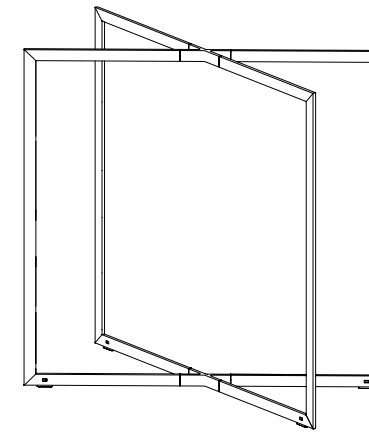

El bastidor de aluminio es una plataforma que puede equiparse con una variedad de elementos para configurar individualmente su bulthaup b Solitaire. Los equipamientos incluyen superficies de roble macizo, acero inoxidable y vidrio. Los estantes, las bases extraíbles con y sin recubrimiento de vidrio, las rejillas de roble o de acero inoxidable esmaltado en color antracita, las bases de piel de vaca con un acabado perfecto y los prismas de madera garantizan una gran variedad de funciones y configuraciones posibles.