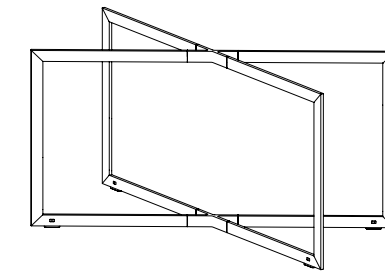

El bastidor de aluminio es una plataforma que puede equiparse con una variedad de elementos para configurar individualmente su bulthaup b Solitaire. Los equipamientos incluyen superficies de roble macizo, acero inoxidable y vidrio. Los estantes, las bases extraíbles con y sin recubrimiento de vidrio, las rejillas de roble o de acero inoxidable esmaltado en color antracita, las bases de piel de vaca con un acabado perfecto y los prismas de madera garantizan una gran variedad de funciones y configuraciones posibles.