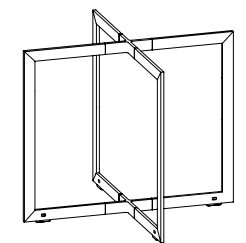

El bastidor de aluminio es una plataforma que puede equiparse con una variedad de elementos para configurar individualmente su bulthaup b Solitaire. Los equipamientos incluyen superficies de roble macizo, acero inoxidable y vidrio. Los estantes, las bases extraíbles con y sin recubrimiento de vidrio, las rejillas de roble o de acero inoxidable esmaltado en color antracita, las bases de piel de vaca con un acabado perfecto y los prismas de madera garantizan una gran variedad de funciones y configuraciones posibles.