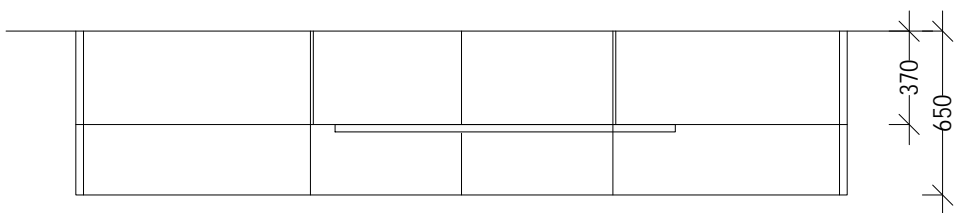

Alzado

Planta

b1

Acabado frontal
laminado blanco alpino

Encimera bulthaup 6cm
laminado blanco alpino

pvp. venta: 12.200 euros
pvp. oferta cambio expo 40% : 7320 euros

bulthaup
San Sebastián
Iñigo Axpe