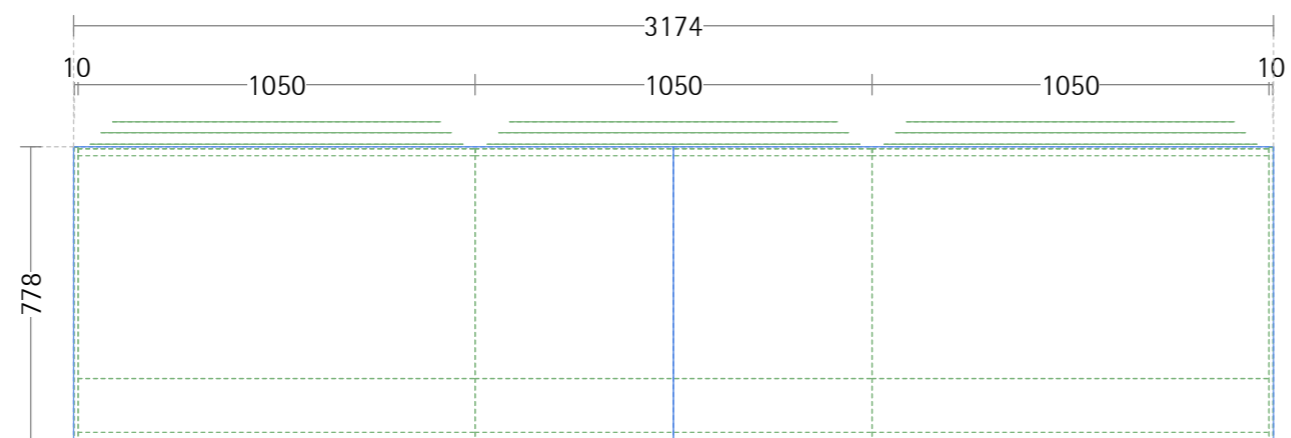

bulthaup

Ilot Placage chêne

Objet
Ilot Placage Chêne

Echelle: 1:20 (A3)
Date: 28. Januar 2025
Dessin non contractuel