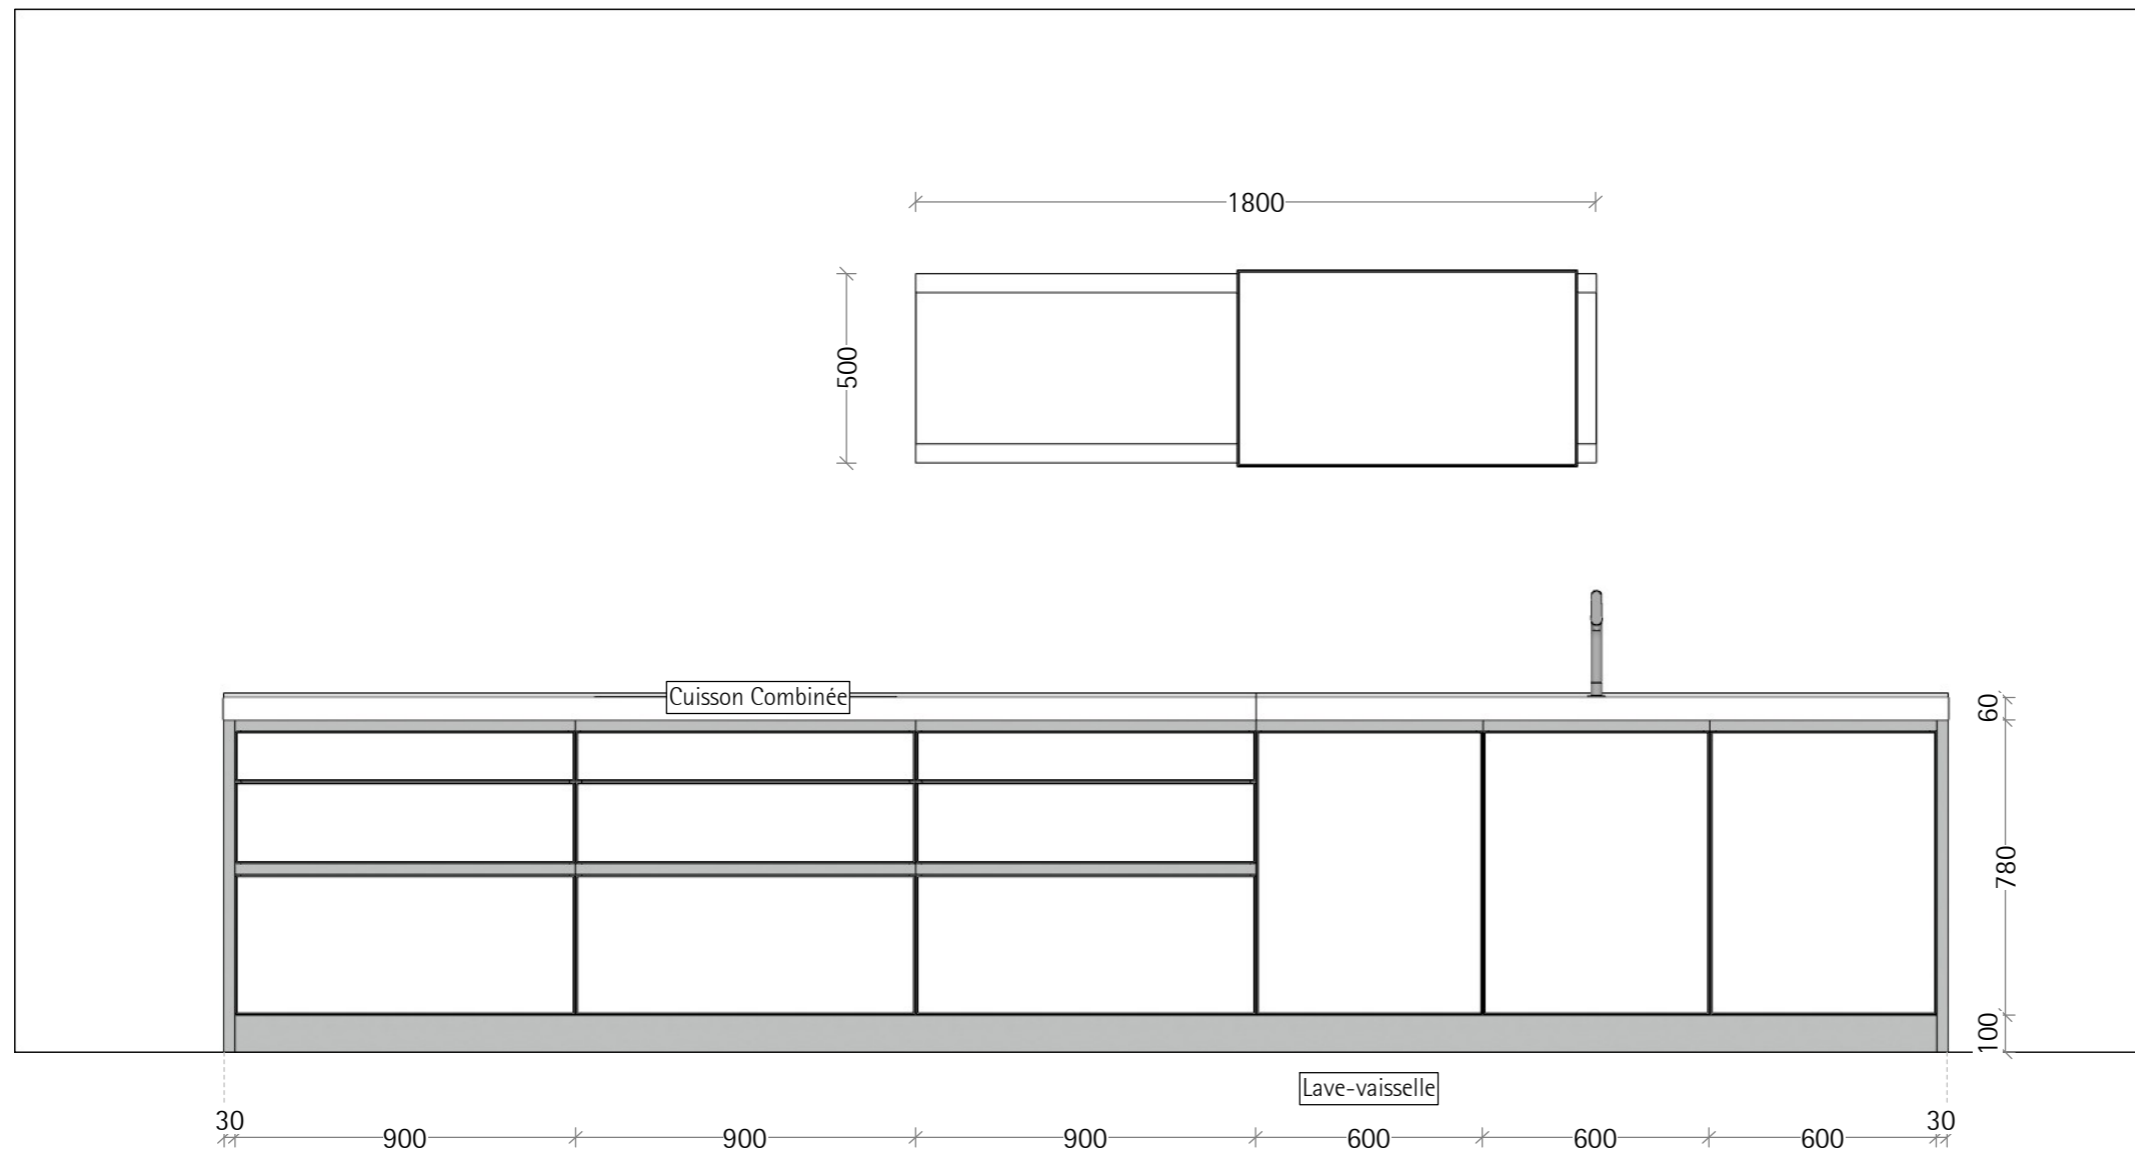

bulthaup

Elevation b1

Objet
Elevation b1

Echelle: 1:20
Date: 28. Januar 2025
Dessin non contractuel