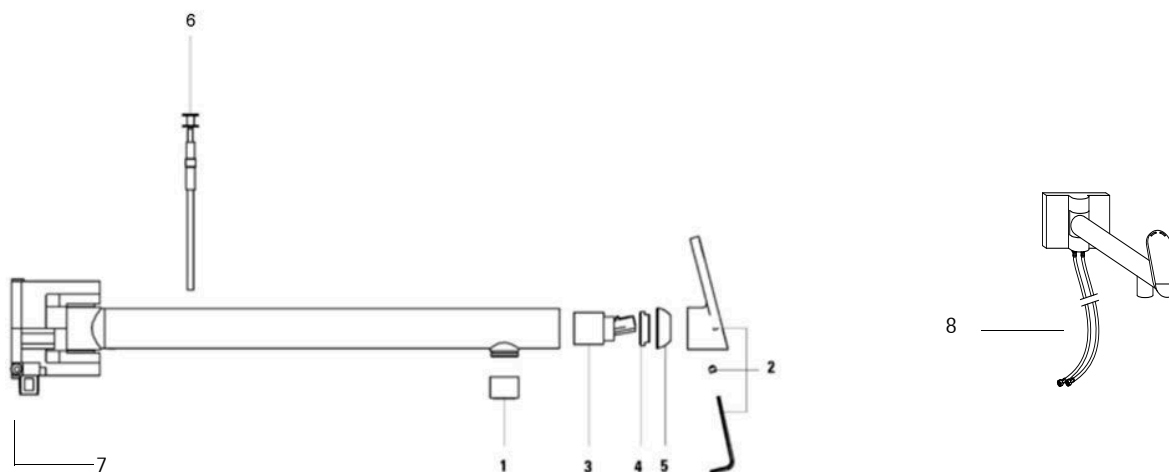

Mengkran voor wandpaneel 617 MHD

Pos.	Service-onderdelen	Onderdeelnummer bulthaup	Opmerking	Prijzen
1	Luchtmengmondstuk compleet, M22x1, (Perlator)		op aanvraag	
	Luchtmengmondstuk compleet, satijnnikkel	10000133030		
	Luchtmengmondstuk compleet, PVD-coating	10000142869		
	Luchtmengmondstuk compleet, velours	10000133031		
2	Handgreep compleet		op aanvraag	
	Handgreep compleet, satijn nikkel	niet meer leverbaar	10000142870 gebruiken	
	Handgreep compleet, PVD-coating	10000142870		
	Handgreep compleet, velours	10000132172		
3	Regeleenheid, Ø25 (patroon)	10000142867		
4	Bevestigingsmoer, M27x1,5		op aanvraag	
5	Kap		op aanvraag	
6	Bowdenkabel compleet, 1200 mm	10000120075	op aanvraag	
7	Vormafdichting		op aanvraag	
8	2 stuks, flexibele aansluitslang 150 cm b3	10000109637	op aanvraag	
	Afdichtingsset wandarmatuur	10000146881		

Kleurcode xxx =

404 = velours

420 = satijn nikkel

422 = PVD