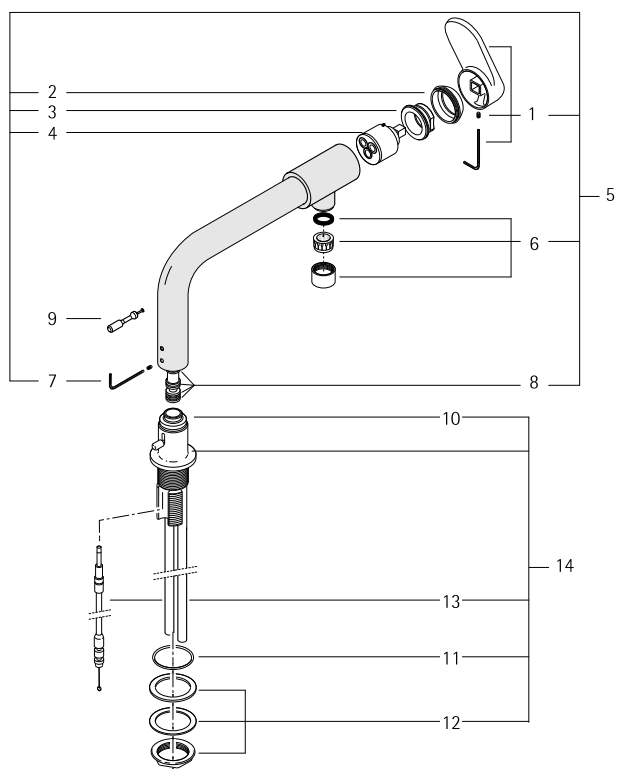

Mengkraan MB HD BZ ST - oud tot 2004

Pos.	Service-onderdelen	Onderdeelnummer bulthaup	Opmerking	Prijzen
1	Handgreep, compleet		niet meer leverbaar!	
2	Kap		niet meer leverbaar!	
3	Bevestigingsmoer, M37x1,5		niet meer leverbaar!	
4	Regeleenheid, Quattro-G, Ø35 (patroon)	10000044221	op voorraad, op aanvraag	
5	Kraanuitloop compleet Syst. 20, ! niet meer leverbaar!		niet meer leverbaar! nieuwe zwenkbare uitloop aan zijde 63 past op bestaand voetstuk	
6	Luchtmengmondstuk compleet, M22x1 (Perlator) Luchtmengmondstuk compleet steel (Perlator)	10000057762	niet meer leverbaar niet meer leverbaar	
7	Stelschroef, M4x5	10000133039		
8	O-ring, Ø12x2		op voorraad, op aanvraag	
9	Gereedschapset	10000133040		
10	O-ring, Ø23,47x2,62		op aanvraag	
11	O-ring, Ø38x4		op aanvraag	
12	Bevestigingsset, M33x1,5		op aanvraag	
13	Bowdenkabel voor Syst.25, L=850mm Bowdenkabel voor Syst.20m, L=L=440mm	1000006848		b3 000
14	Plint compleet voor Syst.25 Plint compleet voor Syst.20		op aanvraag op aanvraag	

Afdichtingsset; bestaande uit:

1 stuk

1 stuk

5 stuks

1 stuk

10000106844

Kleurcode xxx =

404 = velour

765 = steel

Levertijd vanaf 4 weken

niet meer leverbaar