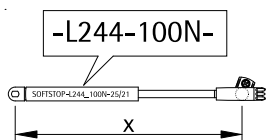

Planning:
De voor de bestelling benodigde gegevens staan op de gasveren gedrukt.

De opgegeven lengte (x) is de afstand tussen de twee draaipunten.

Programma's Klephoogte 316 mm									Kastbreedtes in mm							
									300-600	600	750	762	900	1050	1200	
DFK4	DFAx	ML1x	ML2x	HL1x	HL2x	SIL1	SIL2		Handgreep: T/M	2 x 50 N	2 x 80 N	2 x 80 N	2 x 80 N	2 x 80 N	2 x 80 N	2 x 80 N
EIVH	EIHH	KIVH	KIHH	NUVH	NUHH	AFSH	NUSH									
EIVS	EIVB	EIHB	ESVB	ESHB	ESVS	SFVH	SFHH									
NHHB	NUVS	A1Ax	A2Ax	A3Ax	LLAX	EIVM	E4VM	NUVM								
CNxx									Handgreep:	2 x 80 N	2 x 80 N	2 x 80 N	2 x 80 N	2 x 80 N	2 x 80 N	2 x 120 N
CNxx									T/M	2 x 80 N	2 x 80 N	2 x 80 N	2 x 80 N	2 x 80 N	2 x 80 N	2 x 80 N