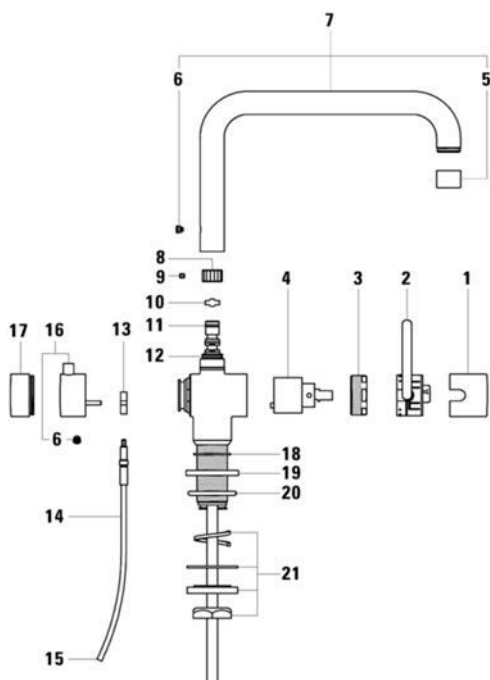

Mengkraan Arwa Twin 613 MHD BZS 28 tot september 2012
Mengkraan Arwa Twin 613 MHD BZV 28 tot juni 2012
Mengkraan Arwa Twin 613 MHD S 28 tot 12.04.2013

Pos.	Service-onderdelen	Onderdeelnummer bulthaup	Opmerking	Prijzen
1	Kap, ø42		op aanvraag	
2	Handgreep met geleiding, L = 74.5 mm		op aanvraag	
3	Moer, M39 x 1,5		op aanvraag	
4	Regeleenheid, ø35 (patroon)	10000125713	vanaf 2006	
	Regeleenheid, UNO D37-G (patroon)	10000020947	tot en met 2005	
	Regeleenheid (patroon)	tot en met 1989	niet meer leverbaar	
5	Luchtmengmondstuk compleet, M6 (Perlator)		op aanvraag	
	Luchtmengmondstuk compleet, satijnnikkel		niet meer leverbaar	
	Luchtmengmondstuk compleet, velour	10000133031		
	Luchtmengmondstuk compleet, steel	10000057761	niet meer leverbaar	
6	Penbout	10000133033		
7	Kraanuitloop steekt, 275 mm		op aanvraag	
8	16-kantige lagerring		op aanvraag	
9	Schroefdraadstift, M4x4	10000133032		
10	Aanslagsegment, 160°		op aanvraag	
11	O-ring, 1,78 x 9,25	10000133034		
12	O-ring, 1,78 x 15,6	10000133035		
13	Meeneemschijf		op aanvraag	
14	Bowdenkabel "Geberit" 062 Et "Lira" 063, L=850	10000106848		
15	Koppelstuk "Lira" 063		op aanvraag	
16	Draaigreep		op aanvraag	
17	Afsluitdop		op aanvraag	
18	O-ring, 1,5 x 32	10000133036		
19	Rosette		op aanvraag	
20	O-ring, 4 x 32	10000133037		
21	Bevestigingsset, M29 x 1,5		op aanvraag	

Kleurcode xxx =

420 = satijn nikkel

404 = velour

765 = steel

tot en met medio 2007 (speciale uitvoeringen)
Levertijd vanaf 4 weken