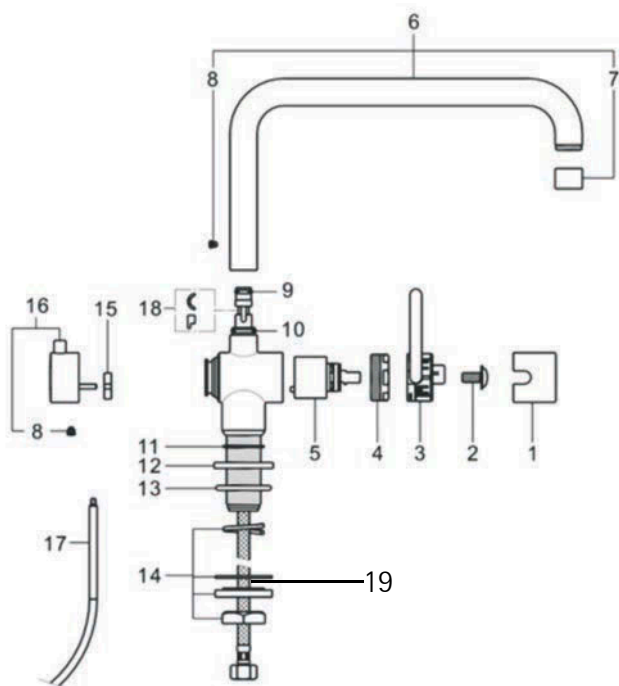

Mengkraan Arwa Twin 613 MHD BZS 28 vanaf september 2012
Mengkraan Arwa Twin 613 MHD BZV 28 vanaf juni 2012
Mengkraan Arwa Twin 613 MHD S 28 vanaf 15.04.2013

Pos.	Service-onderdelen	Onderdeelnummer bulthaup	Opmerking	Prijzen
1	Kap, ø42		op aanvraag	
2	schroef		op aanvraag	
3	Handgreep met geleiding, L = 74.5 mm		op aanvraag	
4	Moer, M39 x 1,5		op aanvraag	
5	Regeleenheid, ø35 (patroon)	10000125713		
6	Kraanuitloop steekt, 275 mm		op aanvraag	
7	Luchtmengmondstuk, M6 (Perlator) satijn nikkel	10000133030		
	Luchtmengmondstuk, M6 (Perlator) velour	10000133031		
8	Penbout	10000133033		
9	O-ring, 2,62x7,59		op aanvraag	
10	O-ring, 2,62x13,94		op aanvraag	
11	O-ring, 1,6x32	10000133036		
12	Oplegring		op aanvraag	
13	O-ring, 4x32	10000133037		
14	Bevestigingsset		op aanvraag	
15	Meeneemschijf		op aanvraag	
16	Draaigreep		op aanvraag	
17	Bowdenkabel		op aanvraag	
18	Aanslag 160°		op aanvraag	
19	Flexible slang 1 paar	10000150062		
	Montagegereedschap voor bevestiging van de handgreep	10000133044		

De voet van de mengkraan (voor flexibele slang) en kap (markering voor koud en warm water) zijn gewijzigd (vanaf leveringsdatum, zie hierboven).

Bij de kap (1) is de markering voor koud en warm water toegevoegd.
De kap is compatibel met de mengkraan van vóór de wijziging.

Kleurcode xxx =

420 = satijn nikkel

op aanvraag

404 = velour