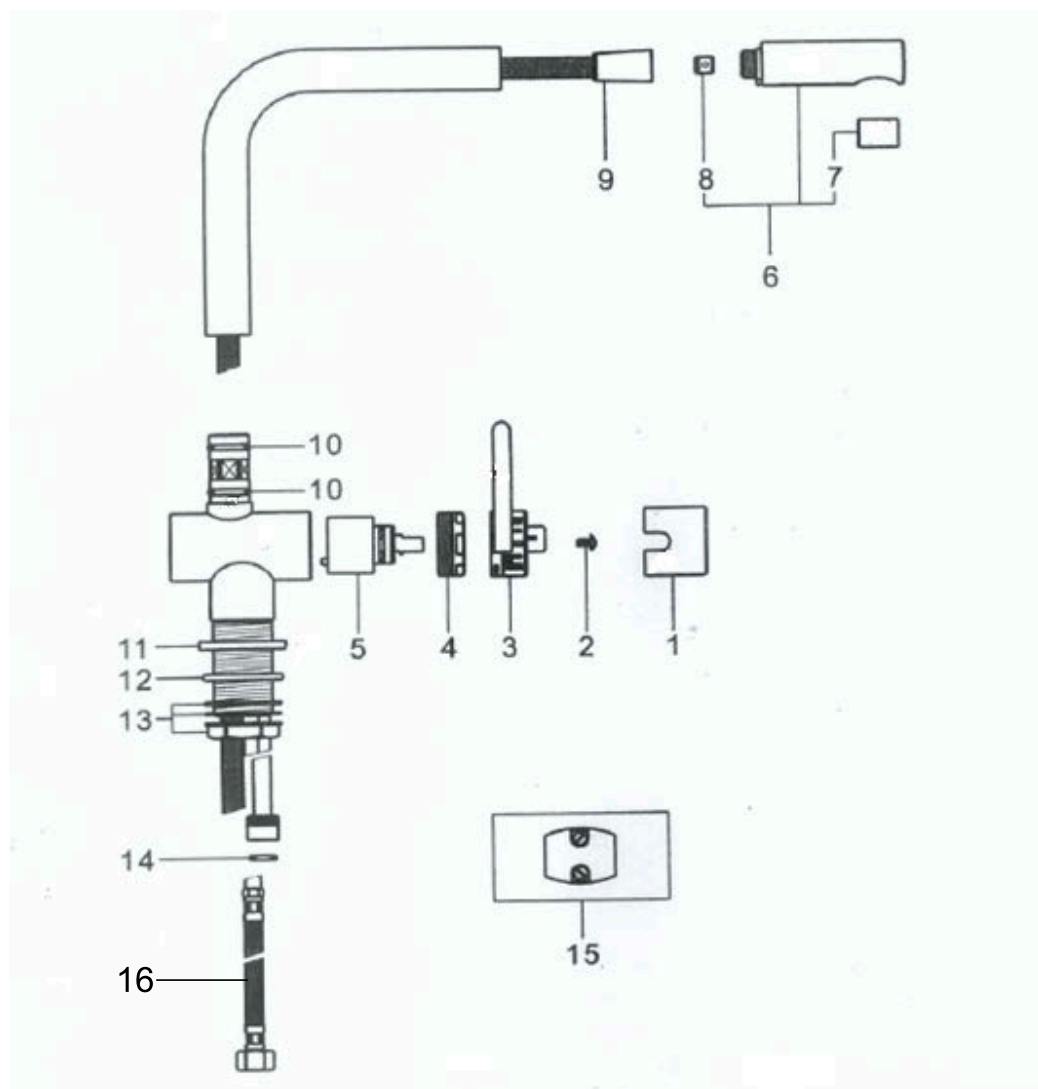

Mengkraan met uittrekbare uitloop 613 MHD ZAC 23 vanaf 27.11.2012

Pos.	Service-onderdelen	Onderdeelnummer bulthaup	Opmerking	Prijzen
1	Afdekkapje		op aanvraag	
2	Schroef M4x8		op aanvraag	
3	Handgreep met geleiding		op aanvraag	
4	Moer M39x1,5		op aanvraag	
5	Regeleenheid ø35	10000125713		
6	Uittrekbare uitloop	10000139968		
7	Luchtmengmondstuk M22	10000139967		
8	Terugslagklep ø11		op aanvraag	
9	Flexible slang L=1500	10000139972		
10	O-ring 2.62x17.12		op aanvraag	
11	Rosette		op aanvraag	
12	O-ring 3,53 x 39,69		op aanvraag	
13	Befestigings-set M34x1.5		op aanvraag	
14	Vlakke afdichting ø15xø9x3		op aanvraag	
15	Loodgewicht		op aanvraag	
16	Flexible slang	10000150061		

Kleurcode xxx =

441 = roestvrij staal