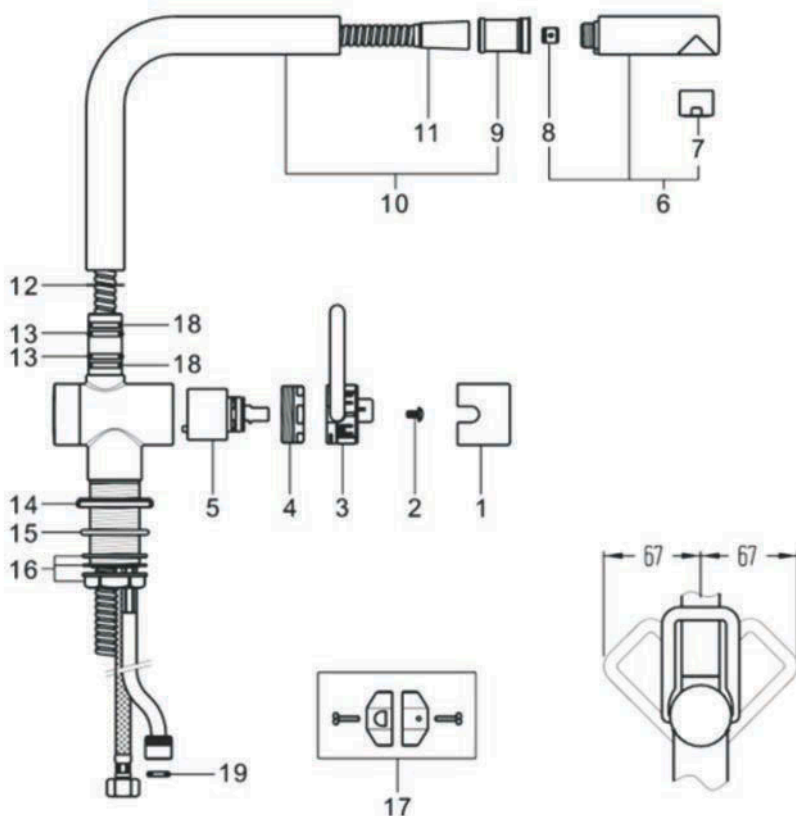

Mengkraan met uittrekbare uitloop 613 MHD ZAS 28 vanaf 26.04.2012 tot 31.12.2012

Pos.	Service-onderdelen	Onderdeelnummer bulthaupt	Opmerking	Prijzen
1	Afdekkap		op aanvraag	
2	schroef		op aanvraag	
3	Handgreep met geleiding		op aanvraag	
4	Moer M39x1,5		op aanvraag	
5	Regeleenheid, Quattro-G, ø35 (patroon)	10000125713		
6	Uittrekbare uitloop compleet, satijn nikkel	10000131003		
7	Luchtmengmondstuk compleet (Perlator) satijn nikkel		op aanvraag	
8	Terugslagklep		op aanvraag	
9	Geleidehuls		op aanvraag	
10	Kraanuitloop steekt		op aanvraag	
11	Flexible slang L = 1500	10000131004		
12	Glijring		op aanvraag	
13	O-ring, 2,62x17,12		op aanvraag	
14	Rosette		op aanvraag	
15	O-ring, 4 x 38	10000133037		
16	Bevestigingsset, M34x15		op aanvraag	
17	Loodgewicht		op aanvraag	
18	Geleidingsring, 2,2 x 18		op aanvraag	
19	Vlakke afdichting		op aanvraag	

Montagegereedschap voor bevestiging van de handgreep **10000133044**

De voet van de mengkraan (voor flexibele slang) en de kap (markering voor koud en warm water) zijn gewijzigd (vanaf leveringsdatum 26-04-2012).

Bij de kap (1) is de markering voor koud en warm water toegevoegd.

De kap (1) is compatibel met de mengkraan van vóór de wijziging.

Kleurcode xxx =

420 = satijn nikkel

op aanvraag