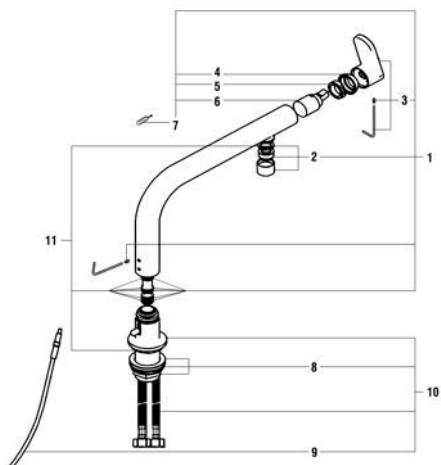

Pos.	Service-onderdelen	Onderdeelnummer bulthaup	Opmerking	Prijzen
1	Kraanuitloop steekt_615MHDBZS28_satijn nikkel		op aanvraag	
	Kraanuitloop steekt_615MHDBZSD28_PVD-coating	10000142868		
	Kraanuitloop steekt_615MHDBZV28_velours		op aanvraag	
	Kraanuitloop steekt compleet Syst. 20, A275		op aanvraag	
	Kraanuitloop steekt compleet Syst. 20, A225		op aanvraag	
2	Luchtmengmondstuk compleet, M22x1 (Perlator)		op aanvraag	
	Luchtmengmondstuk compleet, satijnnikkel		op aanvraag	
	Luchtmengmondstuk compleet, PVD-coating	10000142869		
	Luchtmengmondstuk compleet, velours	10000133031		
	Luchtmengmondstuk compleet, steel (Perlator)	10000057761	niet meer leverbaar	
3	Handgreep compleet		op aanvraag	
	Handgreep compleet, satijn nikkel		10000142870 gebruiken	
	Handgreep compleet, PVD-coating	10000142870		
	Handgreep compleet, velours	10000132172		
	Handgreep compleet, steel		Type niet meer leverbaar	
4	Kap		op aanvraag	
5	Bevestigingsmoer, M27x1,5		op aanvraag	
6	Patroon_NIEUW_voor_615MHDBZS28/SD28/V28	10000142867		
7	Gereedschapset	10000133040		
8	Bevestigingsset, M33x1,5		op aanvraag	
9	Bowdenkabel voor Syst.25, L=850mm	10000106848		b3 000
	Bowdenkabel voor Syst.20, L=440mm		op aanvraag	
10	Plint compleet voor 615MHDBZSD28_PVD-coating	10000142871		
	Plint compleet voor 615MHDBZV28_velours		op aanvraag	
	Plint compleet voor 615MHDBZS28_satin nikkel		op aanvraag	
	Plint compleet voor Syst.25		op aanvraag, levertijd vanaf 4 weken	
	Plint compleet voor Syst.20		op aanvraag	
11	Afdichtingsset; bestaande uit:	10000106844		
	1 stuk (O-ring, Ø23,47x2,62)		op aanvraag	
	1 stuk (O-ring, Ø38x4)		op aanvraag	
	5 stuks (O-ring, Ø12x2)		op aanvraag	
	1 stuk		op aanvraag	
	Stelschroef, M4 x 5, voor voetstuk	10000133039		
	Stelschroef, M5 x 5, voor greep	10000133041		
	Inbus	10000133042		
	Klephefboom_verlour_voor_615MHDBZV28 (zichtbare pen)		op aanvraag	
	Klephefboom_PVD_voor_615MHDBZSD28 (zichtbare pen)	10000146812		
	Kleurcode xxx =			
	420 = satijn nikkel		404 = velours	
	422 = PVD		765 = steel niet meer leverbaar