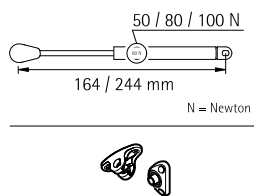

Gasveren voor klep

Voor 1 klep zijn altijd twee gasveren nodig!

Gasveer 80N, 164 mm, 2 stuks

11000155306

000

Gasveer 50N, 244 mm, 2 stuks

11000155305

000

Gasveer 80N, 244 mm, 2 stuks

11000155307

000

Gasveer 100N, 244 mm, 2 stuks

11000155308

000

Gasveer 160N, 244 mm, 2 stuks

11000155309

000

Beslag voor gasveer

11B001

000

Vanaf de leverdatum 01.08.2022

Programma:	Klepbreedte 450 mm			
	Klephoogte in mm			
	217-316	317-436	437-477	
ML1X	2 x 80 N kort	2 x 50N	2 x 80 N	

Programma:	Klepbreedte 600 mm			
	Klephoogte in mm			
	217-316	317-387	387-456	457-477
ML1X	2 x 80 N kort	2 x 50N	2 x 80 N	2 x 100N