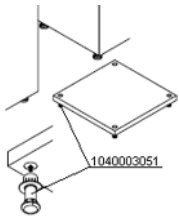

Prijzen

Plintvoet voor plintonderbouw

1140003051

000