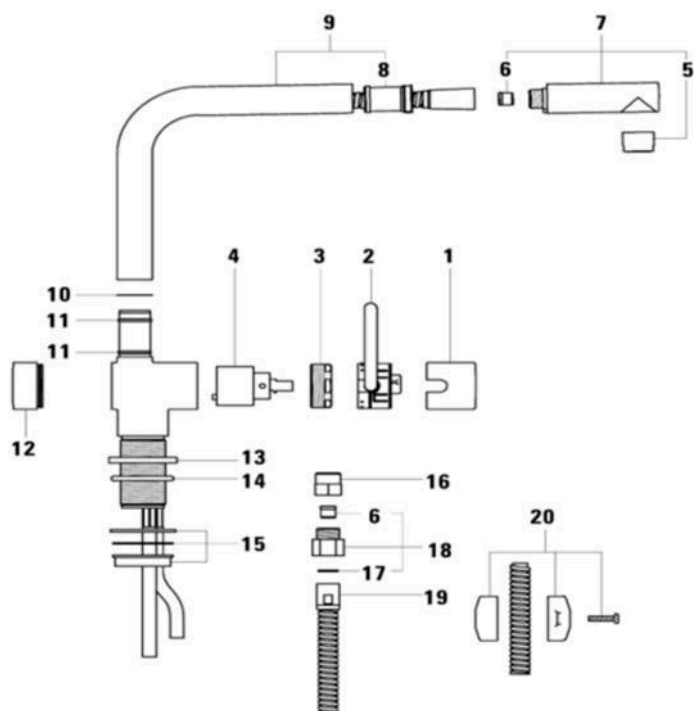

Mengkraan met uittrekbare uitloop 613 MHD ZAS 28 tot 25.04.2012

Pos.	Service-onderdelen	Onderdeelnummer bulthaup	Opmerking	Prijzen
1	Afdekkap		op aanvraag	
2	Handgreep met geleiding		op aanvraag	
3	Bevestigingsmoer, M39 x 1,5		op aanvraag	
4	Regeleenheid, Quattro-G, ø35 (patroon)	10000125713		
	Regeleenheid, UNO D37-G (patroon)	10000020947	tot en met 2005	
	Regeleenheid (patroon)		tot en met 1989	niet meer leverbaar
5	Luchtmengmondstuk compleet (Perlator)		op aanvraag	
	Luchtmengmondstuk compleet, satijnnikkel	10000133045		
	Luchtmengmondstuk compleet, velour		op aanvraag	
6	Terugslagklep		op aanvraag	
7	Uittrekbare uitloop steel		op aanvraag	
	Uittrekbare uitloop, satijn nikkel	10000131003		
8	Geleidehuls		op aanvraag	
9	Kraanuitloop steekt, 225 mm		op aanvraag	
10	Glijring		op aanvraag	
11	O-ring, 1,78 x 15,6	10000133035		
12	Afsluitdop		op aanvraag	
13	Rosette		op aanvraag	
14	O-ring, 4 x 32	10000133037		
15	Bevestigingsset, M33 x 1,5		op aanvraag	
16	Klemkoppeling, 10 x 3/8		op aanvraag	
17	Afdichting		op aanvraag	
18	Terugslagklep		op aanvraag	
19	Metalen slang, 1500 mm	10000131004		
	- Afdichting tussen slang en slangdouche		op aanvraag	
20	Loodgewicht		op aanvraag	
	Steuning (voor combinatie mengkraan met snijgereedschap)	10000104552		

Kleurcode xxx =

420 = satijn nikkel

765 = steel

op aanvraag

niet meer leverbaar