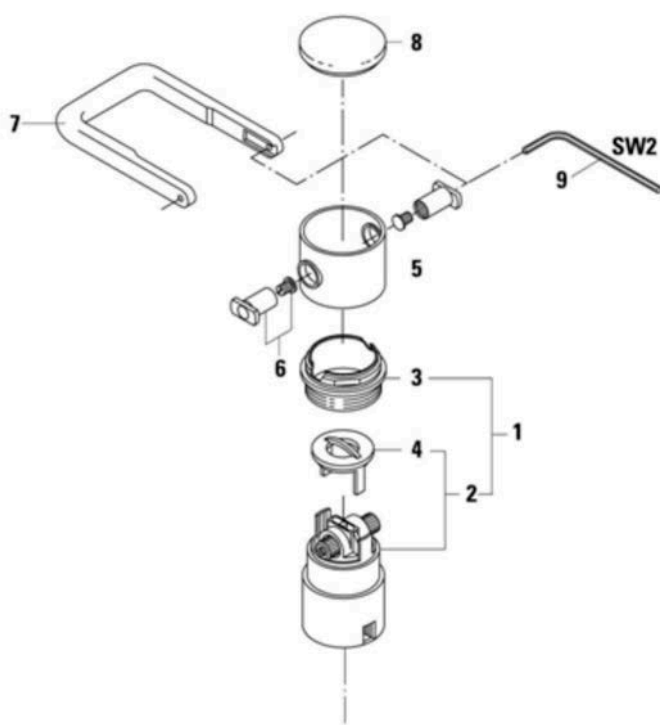

Mengkraan Arwa Twin, greepgedeelte tot en met 2005

Pos.	Service-onderdelen	Onderdeelnummer bulthaup	Opmerking	Prijzen
1	Cartridge/patroon UNO met moer (pos. 3)	10000020947		
2	Patroon UNO, D37-G		niet meer leverbaar!	
3	Bevestigingsmoer UNO, M39x1,5		niet meer leverbaar!	
4	Temperatuursegment		niet meer leverbaar!	
5	Kap, D42		niet meer leverbaar!	
6	Handgreephuls 2 stuks		niet meer leverbaar!	
7	Metalen handgreep, D42		niet meer leverbaar!	
8	Afdekkap, D42		niet meer leverbaar!	
9	Inbussleutel , SW 2		niet meer leverbaar!	

Kleurcode xxx =

765 = steel

niet meer leverbaar

404 = velour

Speciale uitvoering

Mengkraan algemene reserveonderdelen

Service-onderdelen	Onderdeelnummer bulthaup	Opmerking	Prijzen
Stelschroef M5 x 5 voor greep 615 MHD BZS(V) 28	10000133041		
Inbussleutel voor greep 615 MHD BZS(V) 28	10000133042		
Stelschroef M4x5 voor uitloop 615 MHD BZS(V) 28	10000133039		
Inbussleutel voor uitloop 615 MHD BZS(V) 28	10000133043		
Montagegereedschap voor bevestiging van de handgreep 613 MHD/MND	10000133044		
Gereedschapsset voor 615 MHD BSZ(V) 28	10000133040