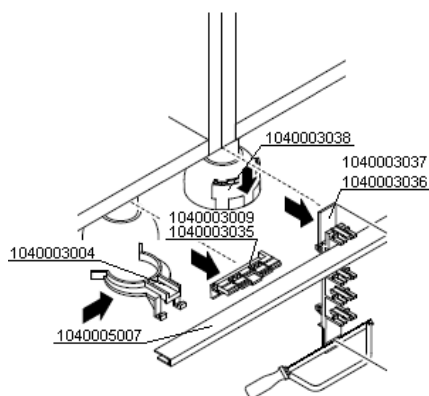

Prijzen
	Plintlijsten-klamp Minimum bestelhoeveelheid 10 stuks	1140003004	000
	Plintlijstprofiel, aluminium Voor oude lamellensokkel tot 08.2009 Klemprofiel, aluminium, 4000 mm Steunbalk, aluminium, 250 mm	1140005007	p.str.m. 000 niet meer leverbaar niet meer leverbaar
	Clip voor lamellen voor plinthoogte 10 cm voor plinthoogte 6 cm Minimum bestelhoeveelheid 10 stuks	1140003036 1140003037	000 000
	Klemhouder voor plintlijst met lamellen Minimum bestelhoeveelheid 10 stuks	1140003035	000
	Klemhouder om in te groeven voor plintlijst, glad Minimum bestelhoeveelheid 10 stuks	1140003009	000